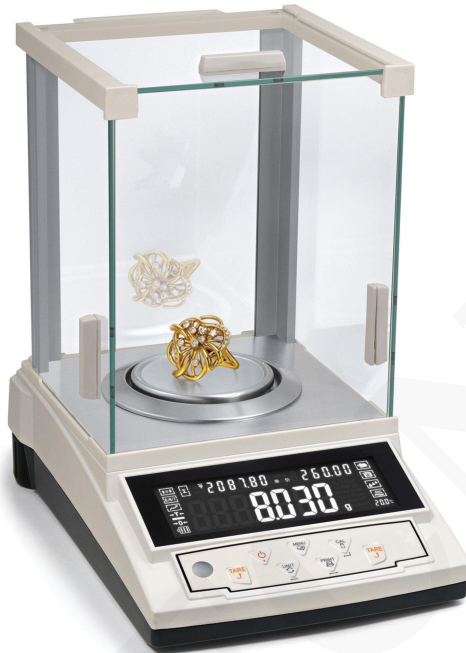

## BALANZAS DE JOYERÍA DE ALTA PRECISIÓN BP-BAJOYAP-A220 (220G)

La serie de Balanzas de joyería de alta precisión BP-BajoyAP-A220 y BP-Bajoy -A / B / C son excelentes productos que están hechos por tecnología de nivel superior de precisión de 0.001g- 0.1g, tiene una carcasa de aluminio firme, vidrio transparente y hermoso a prueba de viento que no se utiliza en el mismo nivel de producto, respuesta rápida, alta sensibilidad y estabilidad.

**SKU:** BP-01-51-0205-0102 | **Categorías:** [Balanzas de Precisión](#), [Sin categoría](#) |

## ESPECIFICACIONES

Código	BP-BajoyAP-A120	BP-BajoyAP-A220	BP-BajoyAP-A320	BP-BajoyAP-A400
Código SKU	BP-01-51-0205-0100	BP-01-51-0205-0102	BP-01-51-0205-0104	BP-01-51-0205-0106
Rango de pesaje	120 g	220 g	320 g	400g
Legibilidad	1 mg	1 mg	1 mg	1 mg
Repetibilidad	± 2 mg	± 2 mg	± 2 mg	± 2 mg
Linealidad	± 2 mg	± 2 mg	± 2 mg	± 3 mg
Temperatura de trabajo	10 ° C - 30 ° C, 80% de humedad relativa			
Tamaño de la cacerola	Ø90mm			
Vivienda (L x W x H)	295 x 208 x 305			

## CARACTERÍSTICAS

Estructura del sensor	Sensor de celda de carga
Manera de la calibración	CAL externa
Nivel anti-vibración	Función ajustable antivibración de seis niveles
Alojamiento	Carcasa totalmente de aluminio
Monitor	VATN Pantalla LCD retroiluminada
Tiempo estable	3-10 s ajustable
Unidad	g, mg, ct, oz, ozl, dwt, GN, lb, N, dr, tIT, tIs, tIH, T (Tola), T / A / R (tola / anna / rati), / A / R (tola / Mna / rati) , ms (Mesghal) , bat , / lb (Partes por libra) , kg , 20 unidades seleccionables
Interfaz	RS232
Bloqueo del modo de pesaje	Bloqueo automático del modo de pesaje
Gancho	Opcional
Energía	Adaptador de CA , opcional con batería interna recargable