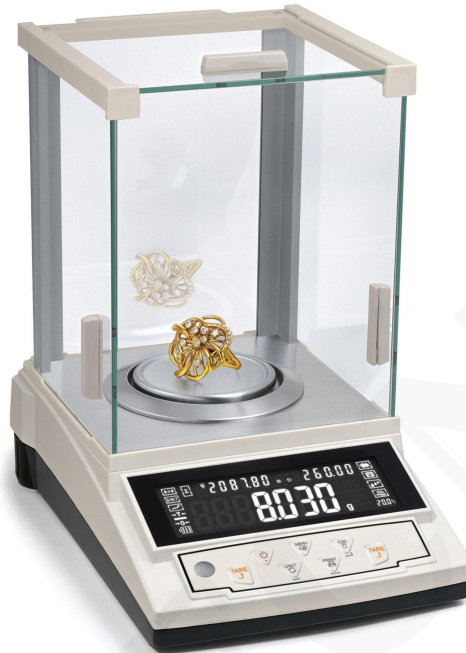

BALANZAS DE JOYERÍA DE ALTA PRECISIÓN BP-BAJOYAP-A220 320 GRAMOS

La serie de Balanzas de joyería de alta precisión BP-BajoyAP-A220 320 gramos y BP-Bajoy -A / B / C son excelentes productos que están hechos por tecnología de nivel superior de precisión de 0.001g- 0.1g, tiene una carcasa de aluminio firme, vidrio transparente y hermoso a prueba de viento que no se utiliza en el mismo nivel de producto, respuesta rápida, alta sensibilidad y estabilidad.

SKU: BP-01-51-0205-0103 | **Categorías:** [Balanzas de Precisión](#), [Sin categoría](#) |

DESCRIPCIÓN DEL PRODUCTO

ESPECIFICACIONES

Codigo	BP-BajoyAP-A120	BP-BajoyAP-A220	BP-BajoyAP-A320	BP-BajoyAP-A400
Código SKU	BP-01-51-0205-0101	BP-01-51-0205-0103	BP-01-51-0205-0105	BP-01-51-0205-0106
Rango de pesaje	220 g	320 g	420 g	400g
Legibilidad	5 mg	5 mg	5 mg	1 mg
Repetibilidad	± 5 mg	± 5 mg	± 5 mg	± 2 mg
Linealidad	± 5 mg	± 5 mg	± 5 mg	± 3 mg
Temperatura de trabajo	10 ° C - 30 ° C, 80% de humedad relativa			
Tamaño de la cacerola	Ø90mm			
Vivienda (L x W x H)	295 x 208 x 305			

CARACTERÍSTICAS

Estructura del sensor	Sensor de celda de carga
Manera de la calibración	CAL externa
Nivel anti-vibración	Función ajustable antivibración de seis niveles
Alojamiento	Carcasa totalmente de aluminio
Monitor	VATN Pantalla LCD retroiluminada
Tiempo estable	3-10 s ajustable
Unidad	g, mg, ct, oz, ozl, dwt, GN, lb, N, dr, tIT, tIs, tIH, T (Tola), T / A / R (tola / anna / rati), / A / R (tola / Mna / rati) , ms (Mesghal) , bat , / lb (Partes por libra) , kg , 20 unidades seleccionables
Interfaz	RS232
Bloqueo del modo de pesaje	Bloqueo automático del modo de pesaje
Gancho	Opcional
Energía	Adaptador de CA , opcional con batería interna recargable