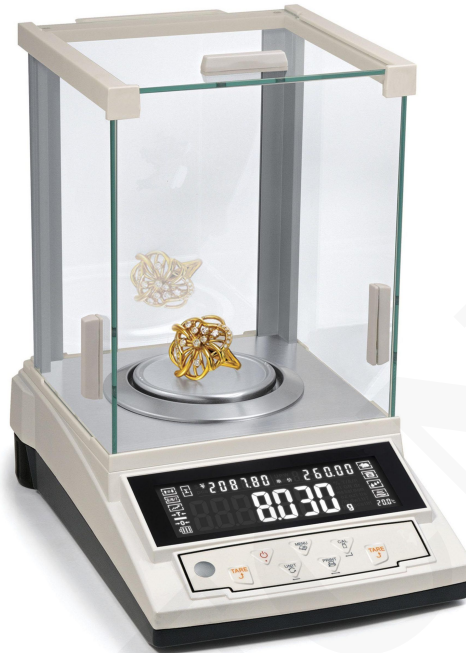

## BALANZAS DE JOYERÍA DE ALTA PRECISIÓN BP-BAJOYAP-A320 420 GRAMOS

La serie de Balanzas de joyería de alta precisión BP-BaJoyAP-A220 320 gramos y BP-BaJoy -A / B / C son excelentes productos que están hechos por tecnología de nivel superior de precisión de 0.001g- 0.1g, tiene una carcasa de aluminio firme, vidrio transparente y hermoso a prueba de viento que no se utiliza en el mismo nivel de producto, respuesta rápida, alta sensibilidad y estabilidad.

**SKU:** BP-01-51-0205-0105 | **Categorías:** [Balanzas de Precisión](#), [Sin categoría](#) |

## ESPECIFICACIONES

Código	BP-BajoyAP-A120	BP-BajoyAP-A220	BP-BajoyAP-A320	BP-BajoyAP-A400
Código SKU	BP-01-51-0205-0101	BP-01-51-0205-0103	BP-01-51-0205-0105	BP-01-51-0205-0106
Rango de pesaje	220 g	320 g	420 g	400g
Legibilidad	5 mg	5 mg	5 mg	1 mg
Repetibilidad	± 5 mg	± 5 mg	± 5 mg	± 2 mg
Linealidad	± 5 mg	± 5 mg	± 5 mg	± 3 mg
Temperatura de trabajo	10 ° C - 30 ° C, 80% de humedad relativa			
Tamaño de la cacerola	Ø90mm			
Vivienda (L x W x H)	295 x 208 x 305			

## CARACTERÍSTICAS

Estructura del sensor	Sensor de celda de carga
Manera de la calibración	CAL externa
Nivel anti-vibración	Función ajustable antivibración de seis niveles
Alojamiento	Carcasa totalmente de aluminio
Monitor	VATN Pantalla LCD retroiluminada
Tiempo estable	3-10 s ajustable
Unidad	g, mg, ct, oz, ozl, dwt, GN, lb, N, dr, tIT, tIs, tIH, T (Tola), T / A / R (tola / anna / rati), / A / R (tola / Mna / rati) , ms (Mesghal) , bat , / lb (Partes por libra) , kg , 20 unidades seleccionables
Interfaz	RS232
Bloqueo del modo de pesaje	Bloqueo automático del modo de pesaje
Gancho	Opcional
Energía	Adaptador de CA , opcional con batería interna recargable