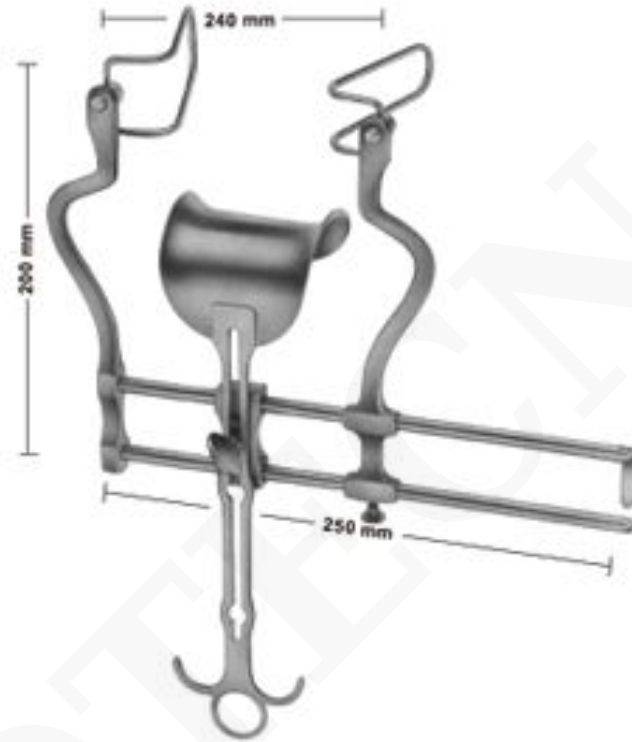

BALFOUR

Retractor de piel y vejiga

SKU: B-01-40-01-06-215-00 | **Categorías:** [Ganchos y retractores](#) |

INFORMACIÓN ADICIONAL

COTECNO