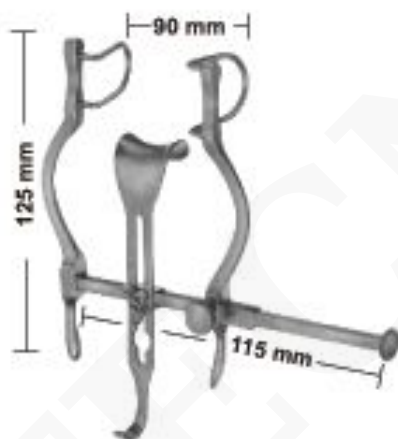

## BALFOUR-BABY

**SKU:** B-01-40-01-06-209-00 | **Categorías:** [Ganchos y retractores](#) |