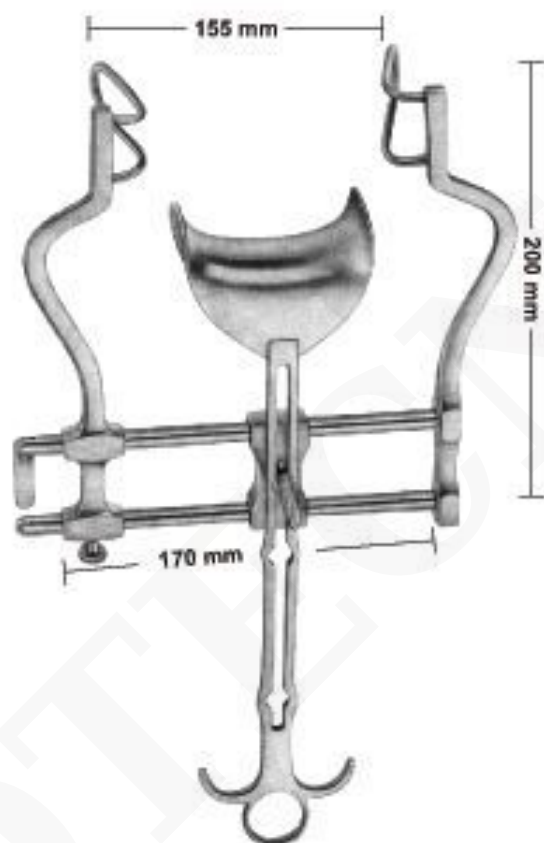

BALFOUR

Retractor de tiroides y vejiga

SKU: B-01-40-01-06-212-00 | **Categorías:** [Ganchos y retractores](#) |

INFORMACIÓN ADICIONAL

COTECNO