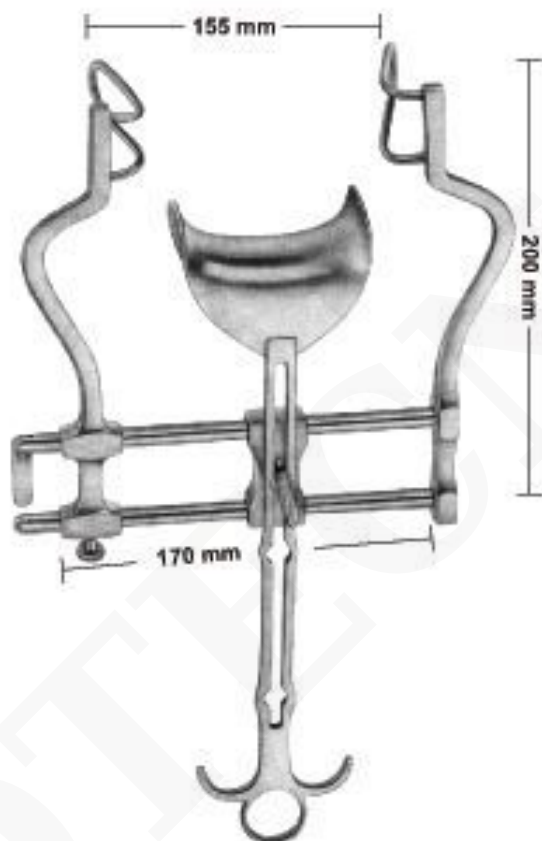

BALFOUR

Retractor de tiroides y vejiga

SKU: B-01-40-01-06-212-00 | **Categorías:** [Ganchos y retractores](#) |

INFORMACIÓN ADICIONAL

COTECNO