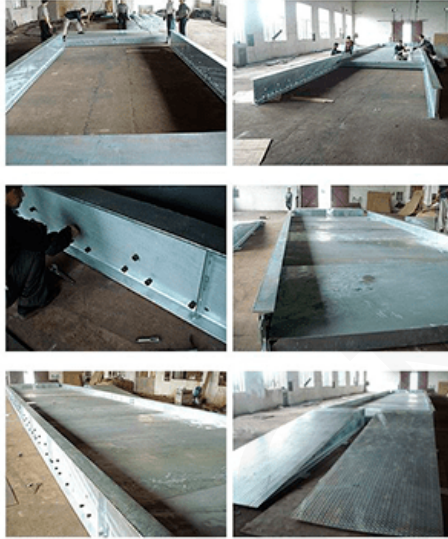

## BÁSCULA DE EXPORTACIÓN BELLTRONIC CÓDIGO 4-M

**SKU:** B-01-15-01-0108 | **Categorías:** [Báscula de camiones](#) |

### **Báscula de exportación belltronic código 4-M**

La báscula de camiones es desarrollada con gran resistencia y apta para la exportación. Esta estructura es muy adecuada para el medio ambiente. El transporte de contenedores, la instalación es muy fácil, la instalación no requiere girar todo el cuerpo de escala hasta en pie. En un contenedor de 40 pies se puede llenar tres básculas de camiones de exportación 3X18m.