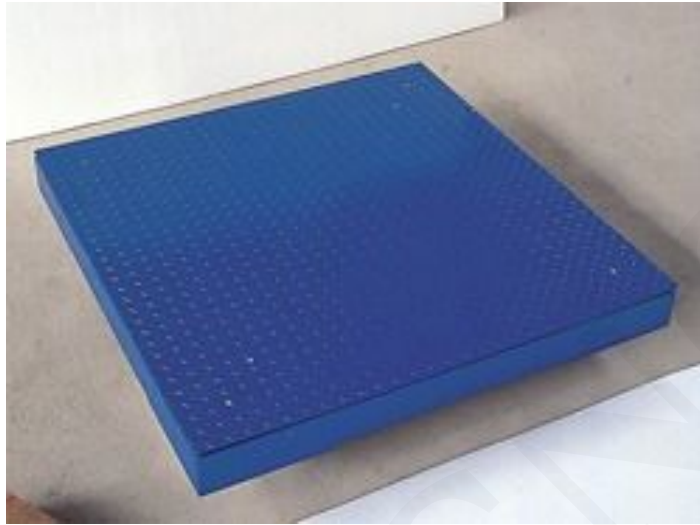

BÁSCULA DE SUELO CON MARCO - B-01-15-04-0209

SKU: B-01-15-04-0209 | **Categorías:** [Báscula de suelo](#) |

DESCRIPCIÓN DEL PRODUCTO

Báscula de suelo con marco

Especificaciones Técnicas

- El Cuerpo de la bascula es resistente a una variedad de ambientes agresivos.
- Sensores de alta precisión
- Tabla con líneas decorativas
- Cuerpo de acero inoxidable completo
- El tamaño puede ser personalizado de acuerdo a las necesidades del cliente

Especificaciones Técnicas

Modelo	Tamaño de la tabla(m)	rango (t)
B-01-15-04-0201	0.8X0.8	1
B-01-15-04-0202		2
B-01-15-04-0203	0.8X1	1
B-01-15-04-0204		2
B-01-15-04-0205	1X1	1
B-01-15-04-0206		2
B-01-15-04-0207	1X1.2	1
B-01-15-04-0208		2
B-01-15-04-0209		3
B-01-15-04-0210	1.2X1.2	1
B-01-15-04-0211		2
B-01-15-04-0212		3
B-01-15-04-0213	1.2X1.5	1
B-01-15-04-0214		2
B-01-15-04-0215		3
B-01-15-04-0216		5
B-01-15-04-0217	1.5X1.5	3
B-01-15-04-0218		5
B-01-15-04-0219	1.5X2	3
B-01-15-04-0220		5
B-01-15-04-0221	2X2	5