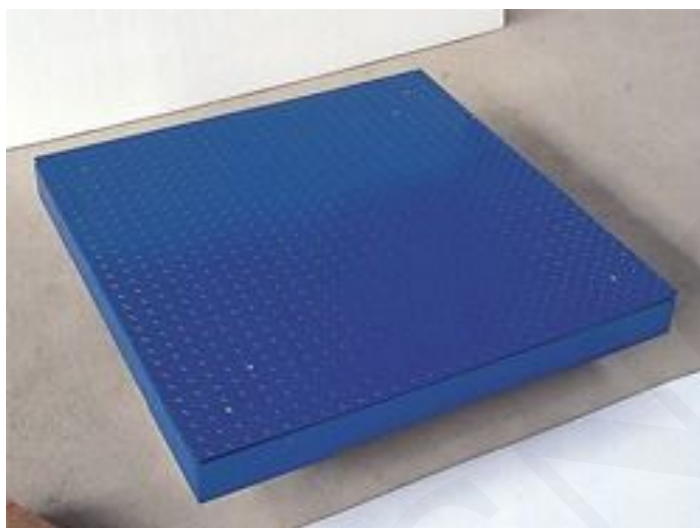

BÁSCULA DE SUELO CON MARCO - B-01-15-04-0211

SKU: B-01-15-04-0211 | **Categorías:** [Báscula de suelo](#) |

DESCRIPCIÓN DEL PRODUCTO

Báscula de suelo con marco

Especificaciones Técnicas

- El Cuerpo de la bascula es resistente a una variedad de ambientes agresivos.
- Sensores de alta precisión
- Tabla con líneas decorativas
- Cuerpo de acero inoxidable completo
- El tamaño puede ser personalizado de acuerdo a las necesidades del cliente

Especificaciones Técnicas

Modelo	Tamaño de la tabla(m)	rango (t)
B-01-15-04-0201	0.8X0.8	1
B-01-15-04-0202		2
B-01-15-04-0203	0.8X1	1
B-01-15-04-0204		2
B-01-15-04-0205	1X1	1
B-01-15-04-0206		2
B-01-15-04-0207	1X1.2	1
B-01-15-04-0208		2
B-01-15-04-0209		3
B-01-15-04-0210	1.2X1.2	1
B-01-15-04-0211		2
B-01-15-04-0212		3
B-01-15-04-0213	1.2X1.5	1
B-01-15-04-0214		2
B-01-15-04-0215		3
B-01-15-04-0216		5
B-01-15-04-0217	1.5X1.5	3
B-01-15-04-0218		5
B-01-15-04-0219	1.5X2	3
B-01-15-04-0220		5
B-01-15-04-0221	2X2	5