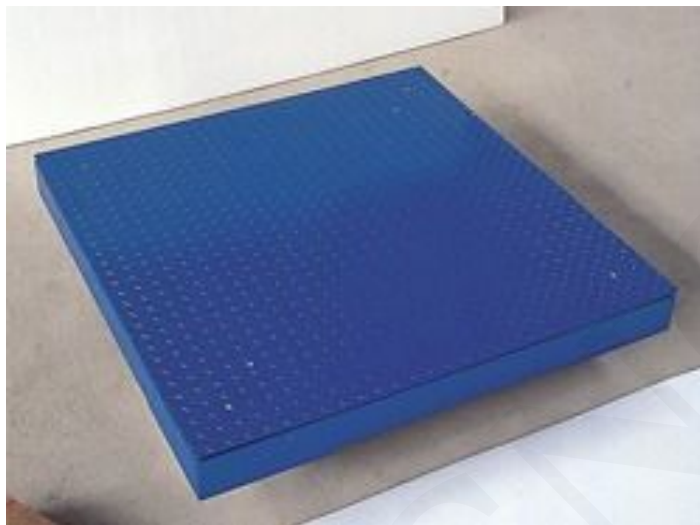

BÁSCULA DE SUELO CON MARCO - B-01-15-04-0211

SKU: B-01-15-04-0211 | **Categorías:** [Báscula de suelo](#) |

DESCRIPCIÓN DEL PRODUCTO

Báscula de suelo con marco

Especificaciones Técnicas

- El Cuerpo de la bascula es resistente a una variedad de ambientes agresivos.
- Sensores de alta precisión
- Tabla con líneas decorativas
- Cuerpo de acero inoxidable completo
- El tamaño puede ser personalizado de acuerdo a las necesidades del cliente

Especificaciones Técnicas

Modelo	Tamaño de la tabla(m)	rango (t)
B-01-15-04-0201	0.8X0.8	1
B-01-15-04-0202		2
B-01-15-04-0203	0.8X1	1
B-01-15-04-0204		2
B-01-15-04-0205	1X1	1
B-01-15-04-0206		2
B-01-15-04-0207	1X1.2	1
B-01-15-04-0208		2
B-01-15-04-0209		3
B-01-15-04-0210	1.2X1.2	1
B-01-15-04-0211		2
B-01-15-04-0212		3
B-01-15-04-0213	1.2X1.5	1
B-01-15-04-0214		2
B-01-15-04-0215		3
B-01-15-04-0216		5
B-01-15-04-0217	1.5X1.5	3
B-01-15-04-0218		5
B-01-15-04-0219	1.5X2	3
B-01-15-04-0220		5
B-01-15-04-0221	2X2	5