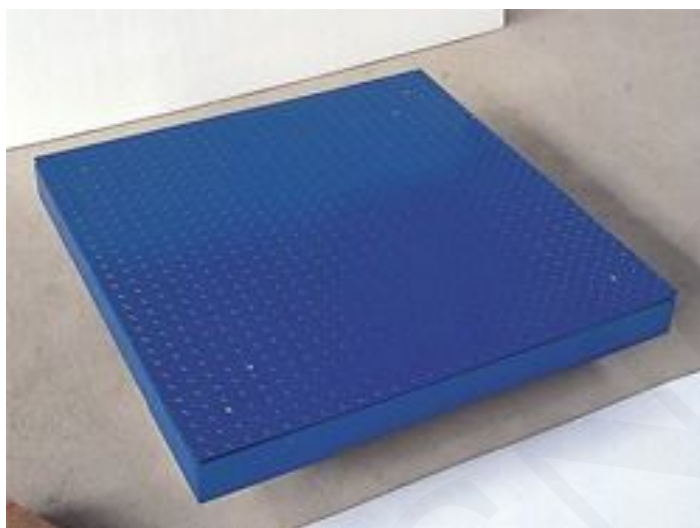

BÁSCULA DE SUELO CON MARCO - B-01-15-04-0212

SKU: B-01-15-04-0212 | **Categorías:** [Báscula de suelo](#) |

DESCRIPCIÓN DEL PRODUCTO

Báscula de suelo con marco

Especificaciones Técnicas

- El Cuerpo de la bascula es resistente a una variedad de ambientes agresivos.
- Sensores de alta precisión
- Tabla con líneas decorativas
- Cuerpo de acero inoxidable completo
- El tamaño puede ser personalizado de acuerdo a las necesidades del cliente

Especificaciones Técnicas

Modelo	Tamaño de la tabla(m)	rango (t)
B-01-15-04-0201	0.8X0.8	1
B-01-15-04-0202		2
B-01-15-04-0203	0.8X1	1
B-01-15-04-0204		2
B-01-15-04-0205	1X1	1
B-01-15-04-0206		2
B-01-15-04-0207	1X1.2	1
B-01-15-04-0208		2
B-01-15-04-0209		3
B-01-15-04-0210	1.2X1.2	1
B-01-15-04-0211		2
B-01-15-04-0212		3
B-01-15-04-0213	1.2X1.5	1
B-01-15-04-0214		2
B-01-15-04-0215		3
B-01-15-04-0216		5
B-01-15-04-0217	1.5X1.5	3
B-01-15-04-0218		5
B-01-15-04-0219	1.5X2	3
B-01-15-04-0220		5
B-01-15-04-0221	2X2	5