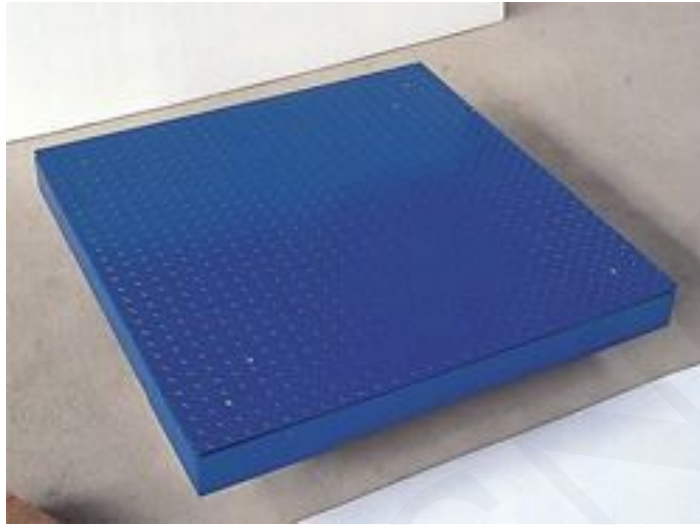

BÁSCULA DE SUELO CON MARCO - B-01-15-04-0212

SKU: B-01-15-04-0212 | **Categorías:** [Báscula de suelo](#) |

DESCRIPCIÓN DEL PRODUCTO

Báscula de suelo con marco

Especificaciones Técnicas

- El Cuerpo de la bascula es resistente a una variedad de ambientes agresivos.
- Sensores de alta precisión
- Tabla con líneas decorativas
- Cuerpo de acero inoxidable completo
- El tamaño puede ser personalizado de acuerdo a las necesidades del cliente

Especificaciones Técnicas

Modelo	Tamaño de la tabla(m)	rango (t)
B-01-15-04-0201	0.8X0.8	1
B-01-15-04-0202		2
B-01-15-04-0203	0.8X1	1
B-01-15-04-0204		2
B-01-15-04-0205	1X1	1
B-01-15-04-0206		2
B-01-15-04-0207	1X1.2	1
B-01-15-04-0208		2
B-01-15-04-0209		3
B-01-15-04-0210	1.2X1.2	1
B-01-15-04-0211		2
B-01-15-04-0212		3
B-01-15-04-0213	1.2X1.5	1
B-01-15-04-0214		2
B-01-15-04-0215		3
B-01-15-04-0216		5
B-01-15-04-0217	1.5X1.5	3
B-01-15-04-0218		5
B-01-15-04-0219	1.5X2	3
B-01-15-04-0220		5
B-01-15-04-0221	2X2	5