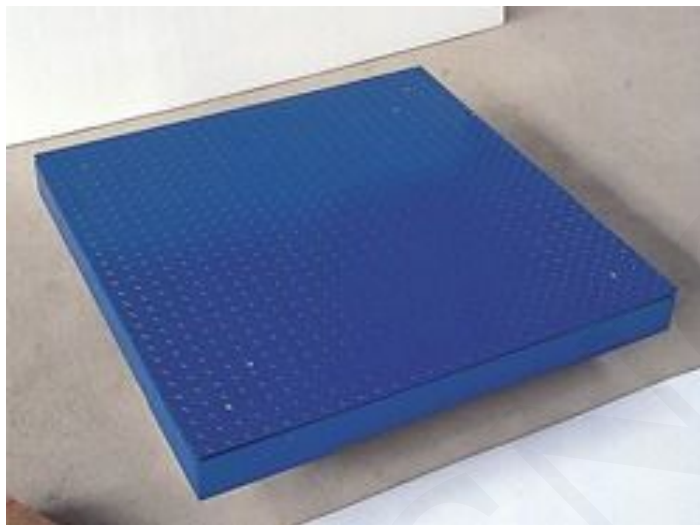

BÁSCULA DE SUELO CON MARCO - B-01-15-04-0213

SKU: B-01-15-04-0213 | **Categorías:** [Báscula de suelo](#) |

DESCRIPCIÓN DEL PRODUCTO

Báscula de suelo con marco

Especificaciones Técnicas

- El Cuerpo de la bascula es resistente a una variedad de ambientes agresivos.
- Sensores de alta precisión
- Tabla con líneas decorativas
- Cuerpo de acero inoxidable completo
- El tamaño puede ser personalizado de acuerdo a las necesidades del cliente

Especificaciones Técnicas

Modelo	Tamaño de la tabla(m)	rango (t)
B-01-15-04-0201	0.8X0.8	1
B-01-15-04-0202		2
B-01-15-04-0203	0.8X1	1
B-01-15-04-0204		2
B-01-15-04-0205	1X1	1
B-01-15-04-0206		2
B-01-15-04-0207	1X1.2	1
B-01-15-04-0208		2
B-01-15-04-0209		3
B-01-15-04-0210	1.2X1.2	1
B-01-15-04-0211		2
B-01-15-04-0212		3
B-01-15-04-0213	1.2X1.5	1
B-01-15-04-0214		2
B-01-15-04-0215		3
B-01-15-04-0216		5
B-01-15-04-0217	1.5X1.5	3
B-01-15-04-0218		5
B-01-15-04-0219	1.5X2	3
B-01-15-04-0220		5
B-01-15-04-0221	2X2	5