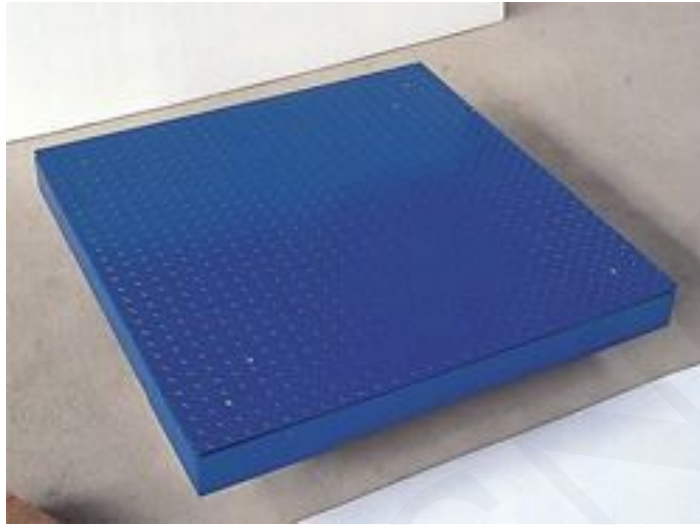

BÁSCULA DE SUELO CON MARCO - B-01-15-04-0214

SKU: B-01-15-04-0214 | **Categorías:** [Báscula de suelo](#) |

DESCRIPCIÓN DEL PRODUCTO

Báscula de suelo con marco

Especificaciones Técnicas

- El Cuerpo de la bascula es resistente a una variedad de ambientes agresivos.
- Sensores de alta precisión
- Tabla con líneas decorativas
- Cuerpo de acero inoxidable completo
- El tamaño puede ser personalizado de acuerdo a las necesidades del cliente

Especificaciones Técnicas

Modelo	Tamaño de la tabla(m)	rango (t)
B-01-15-04-0201	0.8X0.8	1
B-01-15-04-0202		2
B-01-15-04-0203	0.8X1	1
B-01-15-04-0204		2
B-01-15-04-0205	1X1	1
B-01-15-04-0206		2
B-01-15-04-0207	1X1.2	1
B-01-15-04-0208		2
B-01-15-04-0209		3
B-01-15-04-0210	1.2X1.2	1
B-01-15-04-0211		2
B-01-15-04-0212		3
B-01-15-04-0213	1.2X1.5	1
B-01-15-04-0214		2
B-01-15-04-0215		3
B-01-15-04-0216		5
B-01-15-04-0217	1.5X1.5	3
B-01-15-04-0218		5
B-01-15-04-0219	1.5X2	3
B-01-15-04-0220		5
B-01-15-04-0221	2X2	5