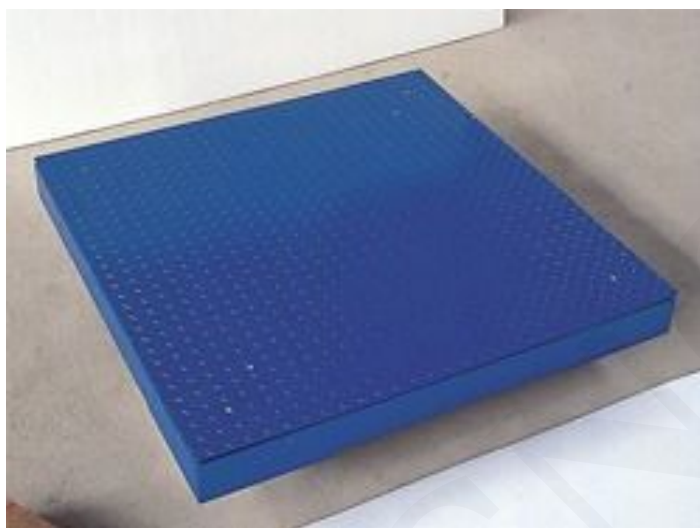

BÁSCULA DE SUELO CON MARCO - B-01-15-04-0216

SKU: B-01-15-04-0216 | **Categorías:** [Báscula de suelo](#) |

DESCRIPCIÓN DEL PRODUCTO

Báscula de suelo con marco

Especificaciones Técnicas

- El Cuerpo de la bascula es resistente a una variedad de ambientes agresivos.
- Sensores de alta precisión
- Tabla con líneas decorativas
- Cuerpo de acero inoxidable completo
- El tamaño puede ser personalizado de acuerdo a las necesidades del cliente

Especificaciones Técnicas

Modelo	Tamaño de la tabla(m)	rango (t)
B-01-15-04-0201	0.8X0.8	1
B-01-15-04-0202		2
B-01-15-04-0203	0.8X1	1
B-01-15-04-0204		2
B-01-15-04-0205	1X1	1
B-01-15-04-0206		2
B-01-15-04-0207	1X1.2	1
B-01-15-04-0208		2
B-01-15-04-0209		3
B-01-15-04-0210	1.2X1.2	1
B-01-15-04-0211		2
B-01-15-04-0212		3
B-01-15-04-0213	1.2X1.5	1
B-01-15-04-0214		2
B-01-15-04-0215		3
B-01-15-04-0216		5
B-01-15-04-0217	1.5X1.5	3
B-01-15-04-0218		5
B-01-15-04-0219	1.5X2	3
B-01-15-04-0220		5
B-01-15-04-0221	2X2	5