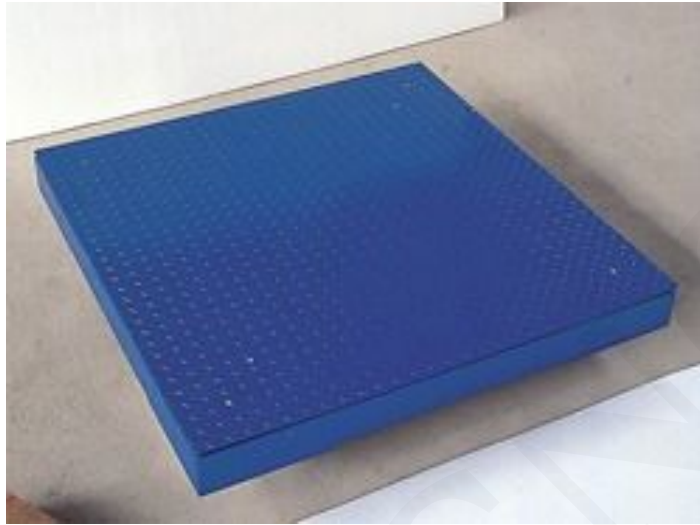

BÁSCULA DE SUELO CON MARCO - B-01-15-04-0216

SKU: B-01-15-04-0216 | **Categorías:** [Báscula de suelo](#) |

DESCRIPCIÓN DEL PRODUCTO

Báscula de suelo con marco

Especificaciones Técnicas

- El Cuerpo de la bascula es resistente a una variedad de ambientes agresivos.
- Sensores de alta precisión
- Tabla con líneas decorativas
- Cuerpo de acero inoxidable completo
- El tamaño puede ser personalizado de acuerdo a las necesidades del cliente

Especificaciones Técnicas

Modelo	Tamaño de la tabla(m)	rango (t)
B-01-15-04-0201	0.8X0.8	1
B-01-15-04-0202		2
B-01-15-04-0203	0.8X1	1
B-01-15-04-0204		2
B-01-15-04-0205	1X1	1
B-01-15-04-0206		2
B-01-15-04-0207	1X1.2	1
B-01-15-04-0208		2
B-01-15-04-0209		3
B-01-15-04-0210	1.2X1.2	1
B-01-15-04-0211		2
B-01-15-04-0212		3
B-01-15-04-0213	1.2X1.5	1
B-01-15-04-0214		2
B-01-15-04-0215		3
B-01-15-04-0216		5
B-01-15-04-0217	1.5X1.5	3
B-01-15-04-0218		5
B-01-15-04-0219	1.5X2	3
B-01-15-04-0220		5
B-01-15-04-0221	2X2	5