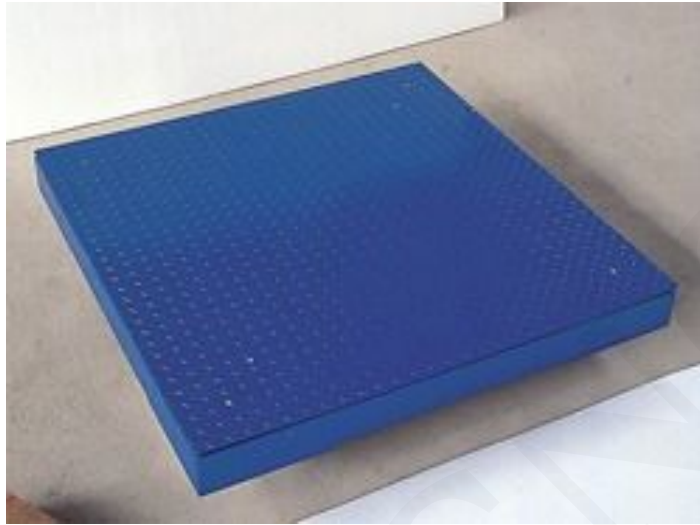

BÁSCULA DE SUELO CON MARCO - B-01-15-04-0217

SKU: B-01-15-04-0217 | **Categorías:** [Báscula de suelo](#) |

DESCRIPCIÓN DEL PRODUCTO

Báscula de suelo con marco

Especificaciones Técnicas

- El Cuerpo de la bascula es resistente a una variedad de ambientes agresivos.
- Sensores de alta precisión
- Tabla con líneas decorativas
- Cuerpo de acero inoxidable completo
- El tamaño puede ser personalizado de acuerdo a las necesidades del cliente

Especificaciones Técnicas

Modelo	Tamaño de la tabla(m)	rango (t)
B-01-15-04-0201	0.8X0.8	1
B-01-15-04-0202		2
B-01-15-04-0203	0.8X1	1
B-01-15-04-0204		2
B-01-15-04-0205	1X1	1
B-01-15-04-0206		2
B-01-15-04-0207	1X1.2	1
B-01-15-04-0208		2
B-01-15-04-0209		3
B-01-15-04-0210	1.2X1.2	1
B-01-15-04-0211		2
B-01-15-04-0212		3
B-01-15-04-0213	1.2X1.5	1
B-01-15-04-0214		2
B-01-15-04-0215		3
B-01-15-04-0216		5
B-01-15-04-0217	1.5X1.5	3
B-01-15-04-0218		5
B-01-15-04-0219	1.5X2	3
B-01-15-04-0220		5
B-01-15-04-0221	2X2	5