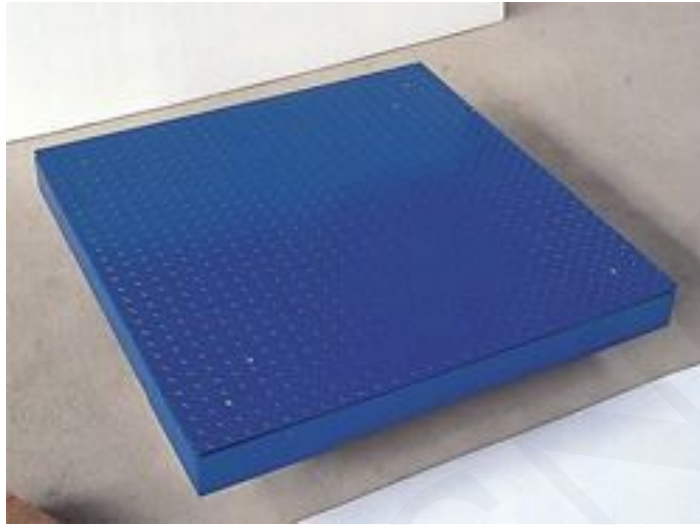

## BÁSCULA DE SUELO CON MARCO - B-01-15-04-0217

**SKU:** B-01-15-04-0217 | **Categorías:** [Báscula de suelo](#) |

### Báscula de suelo con marco

#### Especificaciones Técnicas

- El Cuerpo de la bascula es resistente a una variedad de ambientes agresivos.
- Sensores de alta precisión
- Tabla con líneas decorativas
- Cuerpo de acero inoxidable completo
- El tamaño puede ser personalizado de acuerdo a las necesidades del cliente