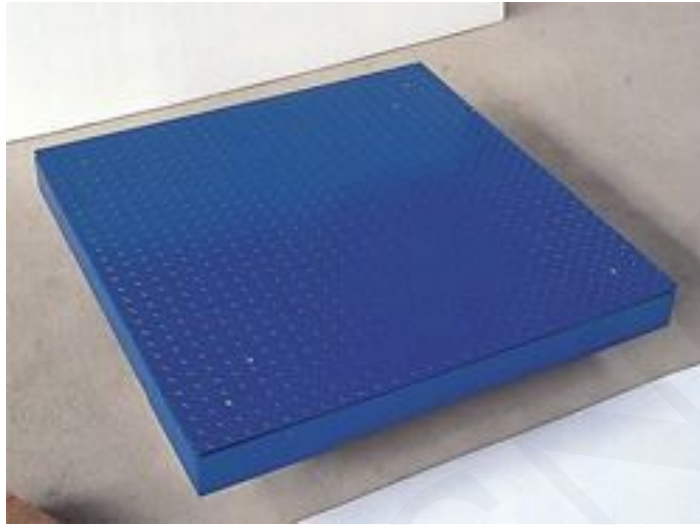

## BÁSCULA DE SUELO CON MARCO - B-01-15-04-0218

**SKU:** B-01-15-04-0218 | **Categorías:** [Báscula de suelo](#) |

### Báscula de suelo con marco

#### Especificaciones Técnicas

- El Cuerpo de la bascula es resistente a una variedad de ambientes agresivos.
- Sensores de alta precisión
- Tabla con líneas decorativas
- Cuerpo de acero inoxidable completo
- El tamaño puede ser personalizado de acuerdo a las necesidades del cliente