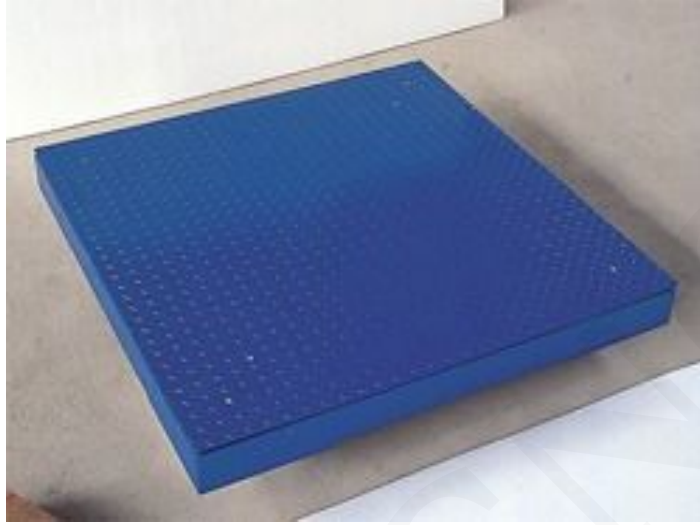

BÁSCULA DE SUELO CON MARCO - B-01-15-04-0218

SKU: B-01-15-04-0218 | **Categorías:** [Báscula de suelo](#) |

DESCRIPCIÓN DEL PRODUCTO

Báscula de suelo con marco

Especificaciones Técnicas

- El Cuerpo de la bascula es resistente a una variedad de ambientes agresivos.
- Sensores de alta precisión
- Tabla con líneas decorativas
- Cuerpo de acero inoxidable completo
- El tamaño puede ser personalizado de acuerdo a las necesidades del cliente

Especificaciones Técnicas

Modelo	Tamaño de la tabla(m)	rango (t)
B-01-15-04-0201	0.8X0.8	1
B-01-15-04-0202		2
B-01-15-04-0203	0.8X1	1
B-01-15-04-0204		2
B-01-15-04-0205	1X1	1
B-01-15-04-0206		2
B-01-15-04-0207	1X1.2	1
B-01-15-04-0208		2
B-01-15-04-0209		3
B-01-15-04-0210	1.2X1.2	1
B-01-15-04-0211		2
B-01-15-04-0212		3
B-01-15-04-0213	1.2X1.5	1
B-01-15-04-0214		2
B-01-15-04-0215		3
B-01-15-04-0216		5
B-01-15-04-0217	1.5X1.5	3
B-01-15-04-0218		5
B-01-15-04-0219	1.5X2	3
B-01-15-04-0220		5
B-01-15-04-0221	2X2	5