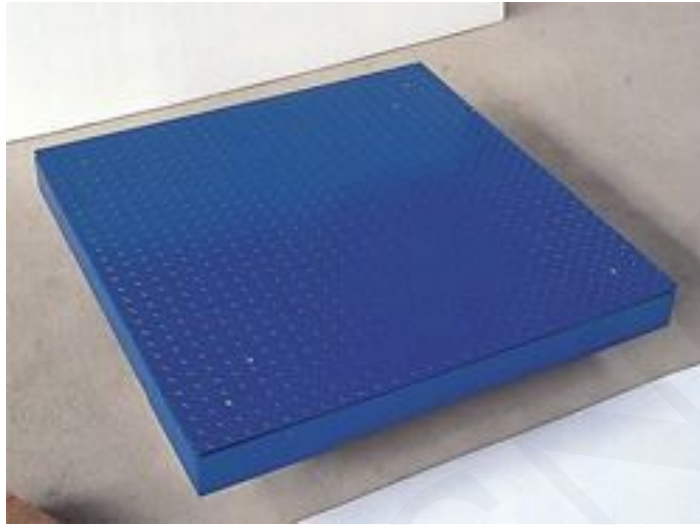

## BÁSCULA DE SUELO CON MARCO - B-01-15-04-0201

**SKU:** B-01-15-04-0201 | **Categorías:** [Báscula de suelo](#) |

### Báscula de suelo con marco

#### Especificaciones Técnicas

- El Cuerpo de la bascula es resistente a una variedad de ambientes agresivos.
- Sensores de alta precisión
- Tabla con líneas decorativas
- Cuerpo de acero inoxidable completo
- El tamaño puede ser personalizado de acuerdo a las necesidades del cliente