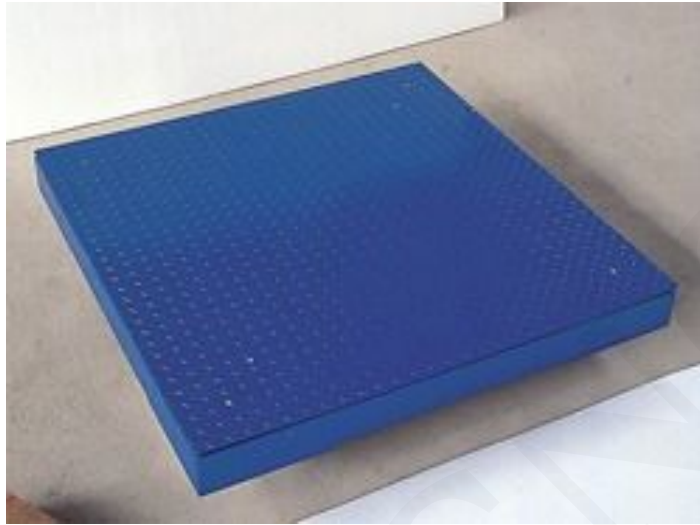

BÁSCULA DE SUELO CON MARCO - B-01-15-04-0219

SKU: B-01-15-04-0219 | **Categorías:** [Báscula de suelo](#) |

DESCRIPCIÓN DEL PRODUCTO

Báscula de suelo con marco

Especificaciones Técnicas

- El Cuerpo de la bascula es resistente a una variedad de ambientes agresivos.
- Sensores de alta precisión
- Tabla con líneas decorativas
- Cuerpo de acero inoxidable completo
- El tamaño puede ser personalizado de acuerdo a las necesidades del cliente

Especificaciones Técnicas

Modelo	Tamaño de la tabla(m)	rango (t)
B-01-15-04-0201	0.8X0.8	1
B-01-15-04-0202		2
B-01-15-04-0203	0.8X1	1
B-01-15-04-0204		2
B-01-15-04-0205	1X1	1
B-01-15-04-0206		2
B-01-15-04-0207	1X1.2	1
B-01-15-04-0208		2
B-01-15-04-0209		3
B-01-15-04-0210	1.2X1.2	1
B-01-15-04-0211		2
B-01-15-04-0212		3
B-01-15-04-0213	1.2X1.5	1
B-01-15-04-0214		2
B-01-15-04-0215		3
B-01-15-04-0216		5
B-01-15-04-0217	1.5X1.5	3
B-01-15-04-0218		5
B-01-15-04-0219	1.5X2	3
B-01-15-04-0220		5
B-01-15-04-0221	2X2	5