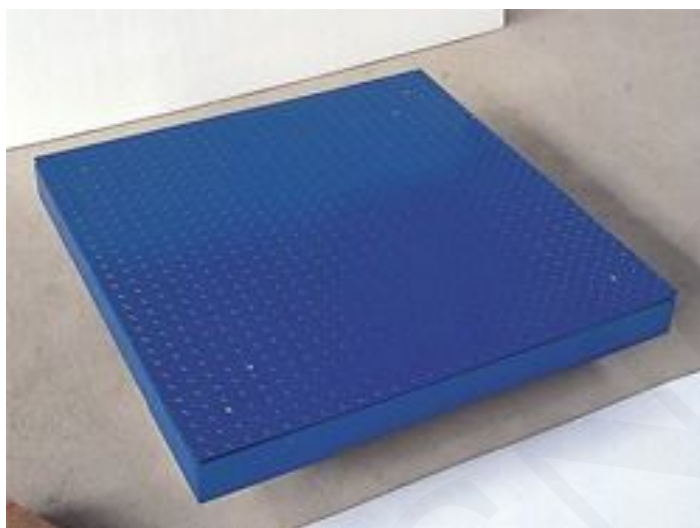

BÁSCULA DE SUELO CON MARCO - B-01-15-04-0221

SKU: B-01-15-04-0221 | **Categorías:** [Báscula de suelo](#) |

DESCRIPCIÓN DEL PRODUCTO

Báscula de suelo con marco

Especificaciones Técnicas

- El Cuerpo de la bascula es resistente a una variedad de ambientes agresivos.
- Sensores de alta precisión
- Tabla con líneas decorativas
- Cuerpo de acero inoxidable completo
- El tamaño puede ser personalizado de acuerdo a las necesidades del cliente

Especificaciones Técnicas

Modelo	Tamaño de la tabla(m)	rango (t)
B-01-15-04-0201	0.8X0.8	1
B-01-15-04-0202		2
B-01-15-04-0203	0.8X1	1
B-01-15-04-0204		2
B-01-15-04-0205	1X1	1
B-01-15-04-0206		2
B-01-15-04-0207	1X1.2	1
B-01-15-04-0208		2
B-01-15-04-0209		3
B-01-15-04-0210	1.2X1.2	1
B-01-15-04-0211		2
B-01-15-04-0212		3
B-01-15-04-0213	1.2X1.5	1
B-01-15-04-0214		2
B-01-15-04-0215		3
B-01-15-04-0216		5
B-01-15-04-0217	1.5X1.5	3
B-01-15-04-0218		5
B-01-15-04-0219	1.5X2	3
B-01-15-04-0220		5
B-01-15-04-0221	2X2	5