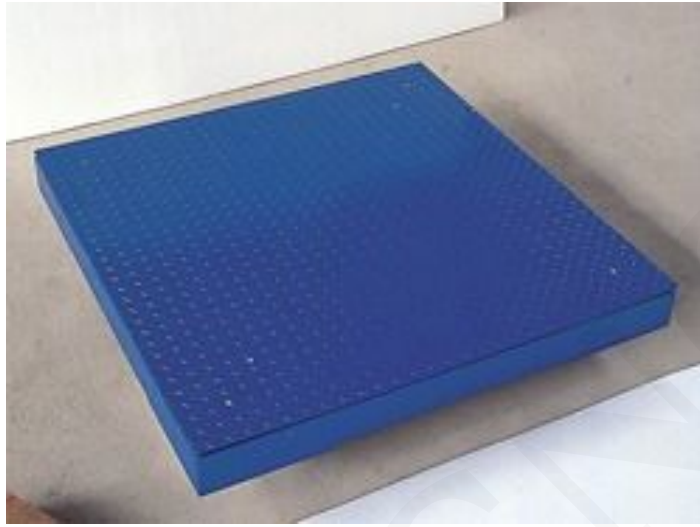

## BÁSCULA DE SUELO CON MARCO - B-01-15-04-0221

**SKU:** B-01-15-04-0221 | **Categorías:** [Báscula de suelo](#) |

### Báscula de suelo con marco

#### Especificaciones Técnicas

- El Cuerpo de la bascula es resistente a una variedad de ambientes agresivos.
- Sensores de alta precisión
- Tabla con líneas decorativas
- Cuerpo de acero inoxidable completo
- El tamaño puede ser personalizado de acuerdo a las necesidades del cliente