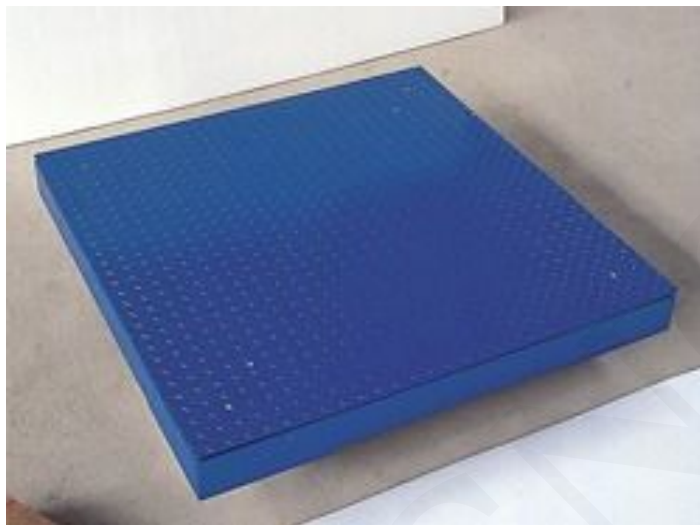

BÁSCULA DE SUELO CON MARCO - B-01-15-04-0210

SKU: B-01-15-04-0210 | **Categorías:** [Báscula de suelo](#) |

DESCRIPCIÓN DEL PRODUCTO

Báscula de suelo con marco

Especificaciones Técnicas

- El Cuerpo de la bascula es resistente a una variedad de ambientes agresivos.
- Sensores de alta precisión
- Tabla con líneas decorativas
- Cuerpo de acero inoxidable completo
- El tamaño puede ser personalizado de acuerdo a las necesidades del cliente

Especificaciones Técnicas

Modelo	Tamaño de la tabla(m)	rango (t)
B-01-15-04-0201	0.8X0.8	1
B-01-15-04-0202		2
B-01-15-04-0203	0.8X1	1
B-01-15-04-0204		2
B-01-15-04-0205	1X1	1
B-01-15-04-0206		2
B-01-15-04-0207	1X1.2	1
B-01-15-04-0208		2
B-01-15-04-0209		3
B-01-15-04-0210	1.2X1.2	1
B-01-15-04-0211		2
B-01-15-04-0212		3
B-01-15-04-0213	1.2X1.5	1
B-01-15-04-0214		2
B-01-15-04-0215		3
B-01-15-04-0216		5
B-01-15-04-0217	1.5X1.5	3
B-01-15-04-0218		5
B-01-15-04-0219	1.5X2	3
B-01-15-04-0220		5
B-01-15-04-0221	2X2	5