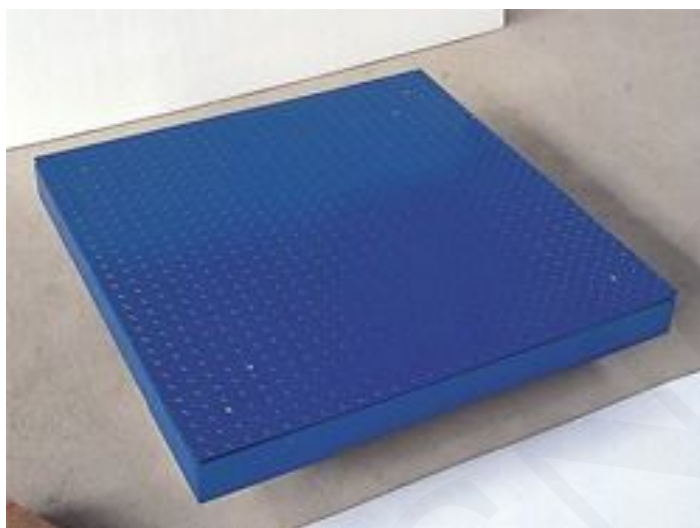

BÁSCULA DE SUELO CON MARCO - B-01-15-04-0220

SKU: B-01-15-04-0220 | **Categorías:** [Báscula de suelo](#) |

DESCRIPCIÓN DEL PRODUCTO

Báscula de suelo con marco

Especificaciones Técnicas

- El Cuerpo de la bascula es resistente a una variedad de ambientes agresivos.
- Sensores de alta precisión
- Tabla con líneas decorativas
- Cuerpo de acero inoxidable completo
- El tamaño puede ser personalizado de acuerdo a las necesidades del cliente

Especificaciones Técnicas

| Modelo | Tamaño de la tabla(m) | rango (t) |
|-----------------|-----------------------|-----------|
| B-01-15-04-0201 | 0.8X0.8 | 1 |
| B-01-15-04-0202 | | 2 |
| B-01-15-04-0203 | 0.8X1 | 1 |
| B-01-15-04-0204 | | 2 |
| B-01-15-04-0205 | 1X1 | 1 |
| B-01-15-04-0206 | | 2 |
| B-01-15-04-0207 | 1X1.2 | 1 |
| B-01-15-04-0208 | | 2 |
| B-01-15-04-0209 | | 3 |
| B-01-15-04-0210 | 1.2X1.2 | 1 |
| B-01-15-04-0211 | | 2 |
| B-01-15-04-0212 | | 3 |
| B-01-15-04-0213 | 1.2X1.5 | 1 |
| B-01-15-04-0214 | | 2 |
| B-01-15-04-0215 | | 3 |
| B-01-15-04-0216 | | 5 |
| B-01-15-04-0217 | 1.5X1.5 | 3 |
| B-01-15-04-0218 | | 5 |
| B-01-15-04-0219 | 1.5X2 | 3 |
| B-01-15-04-0220 | | 5 |
| B-01-15-04-0221 | 2X2 | 5 |