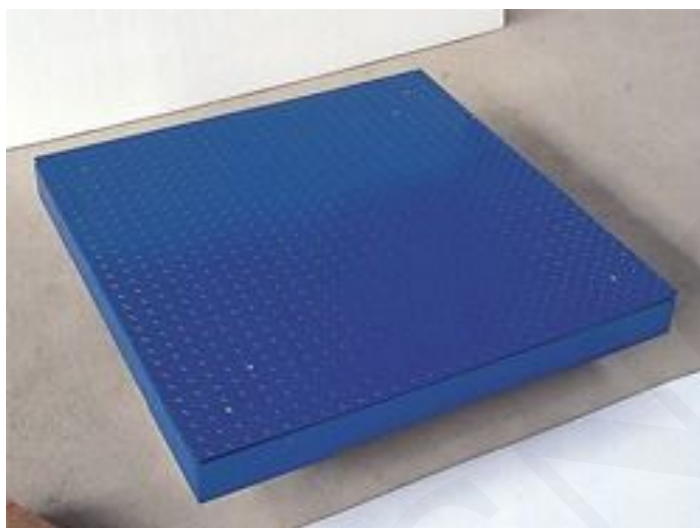

BÁSCULA DE SUELO CON MARCO - B-01-15-04-0220

SKU: B-01-15-04-0220 | **Categorías:** [Báscula de suelo](#) |

DESCRIPCIÓN DEL PRODUCTO

Báscula de suelo con marco

Especificaciones Técnicas

- El Cuerpo de la bascula es resistente a una variedad de ambientes agresivos.
- Sensores de alta precisión
- Tabla con líneas decorativas
- Cuerpo de acero inoxidable completo
- El tamaño puede ser personalizado de acuerdo a las necesidades del cliente

Especificaciones Técnicas

Modelo	Tamaño de la tabla(m)	rango (t)
B-01-15-04-0201	0.8X0.8	1
B-01-15-04-0202		2
B-01-15-04-0203	0.8X1	1
B-01-15-04-0204		2
B-01-15-04-0205	1X1	1
B-01-15-04-0206		2
B-01-15-04-0207	1X1.2	1
B-01-15-04-0208		2
B-01-15-04-0209		3
B-01-15-04-0210	1.2X1.2	1
B-01-15-04-0211		2
B-01-15-04-0212		3
B-01-15-04-0213	1.2X1.5	1
B-01-15-04-0214		2
B-01-15-04-0215		3
B-01-15-04-0216		5
B-01-15-04-0217	1.5X1.5	3
B-01-15-04-0218		5
B-01-15-04-0219	1.5X2	3
B-01-15-04-0220		5
B-01-15-04-0221	2X2	5