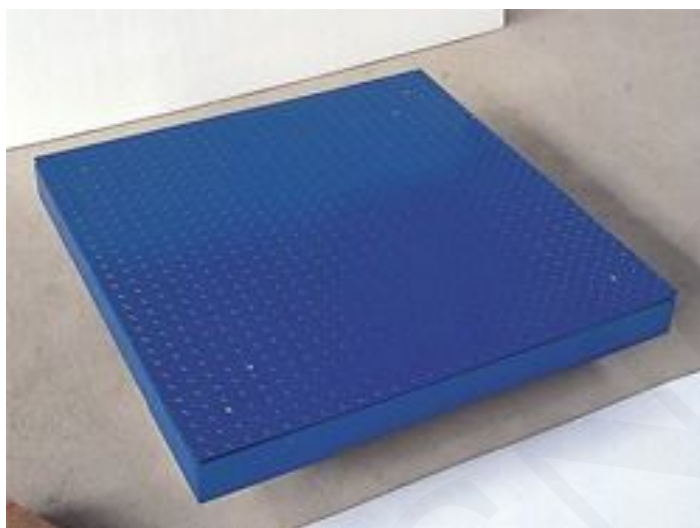

## BÁSCULA DE SUELO CON MARCO - B-01-15-04-0202

**SKU:** B-01-15-04-0202 | **Categorías:** [Báscula de suelo](#) |

### Báscula de suelo con marco

#### Especificaciones Técnicas

- El Cuerpo de la bascula es resistente a una variedad de ambientes agresivos.
- Sensores de alta precisión
- Tabla con líneas decorativas
- Cuerpo de acero inoxidable completo
- El tamaño puede ser personalizado de acuerdo a las necesidades del cliente