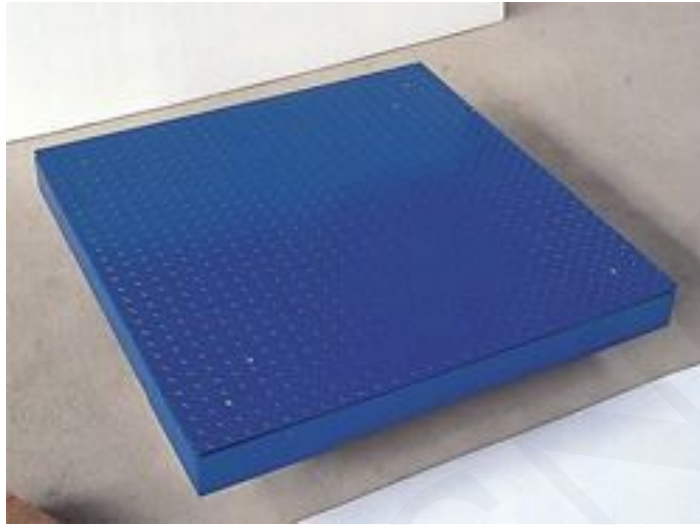

BÁSCULA DE SUELO CON MARCO - B-01-15-04-0202

SKU: B-01-15-04-0202 | **Categorías:** [Báscula de suelo](#) |

DESCRIPCIÓN DEL PRODUCTO

Báscula de suelo con marco

Especificaciones Técnicas

- El Cuerpo de la bascula es resistente a una variedad de ambientes agresivos.
- Sensores de alta precisión
- Tabla con líneas decorativas
- Cuerpo de acero inoxidable completo
- El tamaño puede ser personalizado de acuerdo a las necesidades del cliente

Especificaciones Técnicas

Modelo	Tamaño de la tabla(m)	rango (t)
B-01-15-04-0201	0.8X0.8	1
B-01-15-04-0202		2
B-01-15-04-0203	0.8X1	1
B-01-15-04-0204		2
B-01-15-04-0205	1X1	1
B-01-15-04-0206		2
B-01-15-04-0207	1X1.2	1
B-01-15-04-0208		2
B-01-15-04-0209		3
B-01-15-04-0210	1.2X1.2	1
B-01-15-04-0211		2
B-01-15-04-0212		3
B-01-15-04-0213	1.2X1.5	1
B-01-15-04-0214		2
B-01-15-04-0215		3
B-01-15-04-0216		5
B-01-15-04-0217	1.5X1.5	3
B-01-15-04-0218		5
B-01-15-04-0219	1.5X2	3
B-01-15-04-0220		5
B-01-15-04-0221	2X2	5