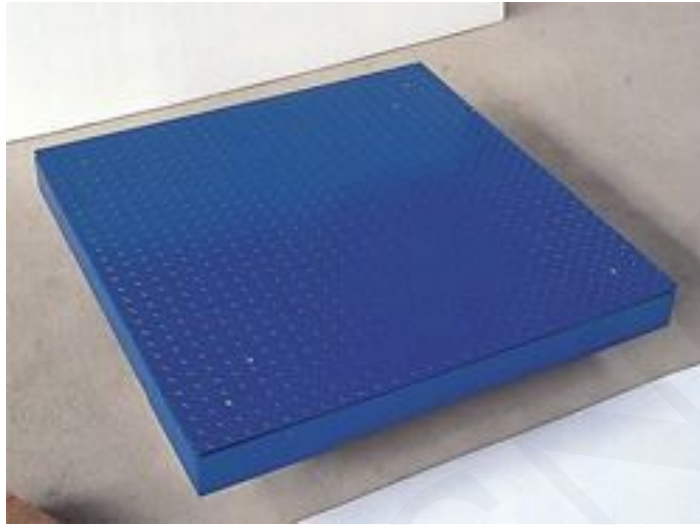

## BÁSCULA DE SUELO CON MARCO - B-01-15-04-0203

**SKU:** B-01-15-04-0203 | **Categorías:** [Báscula de suelo](#) |

### Báscula de suelo con marco

#### Especificaciones Técnicas

- El Cuerpo de la bascula es resistente a una variedad de ambientes agresivos.
- Sensores de alta precisión
- Tabla con líneas decorativas
- Cuerpo de acero inoxidable completo
- El tamaño puede ser personalizado de acuerdo a las necesidades del cliente