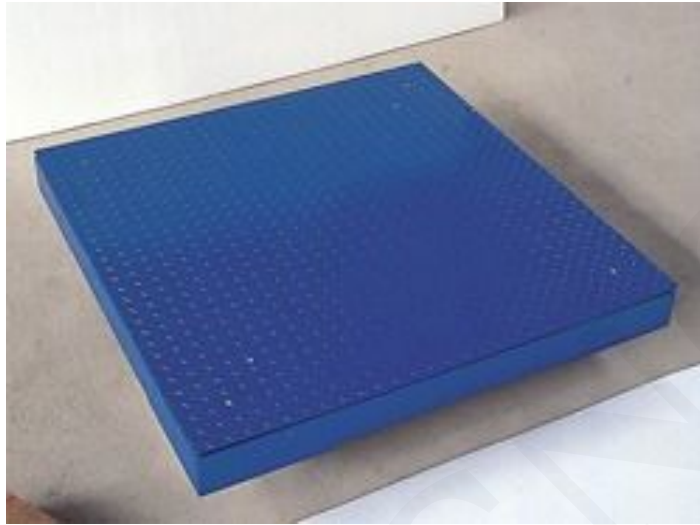

BÁSCULA DE SUELO CON MARCO - B-01-15-04-0203

SKU: B-01-15-04-0203 | **Categorías:** [Báscula de suelo](#) |

DESCRIPCIÓN DEL PRODUCTO

Báscula de suelo con marco

Especificaciones Técnicas

- El Cuerpo de la bascula es resistente a una variedad de ambientes agresivos.
- Sensores de alta precisión
- Tabla con líneas decorativas
- Cuerpo de acero inoxidable completo
- El tamaño puede ser personalizado de acuerdo a las necesidades del cliente

Especificaciones Técnicas

Modelo	Tamaño de la tabla(m)	rango (t)
B-01-15-04-0201	0.8X0.8	1
B-01-15-04-0202		2
B-01-15-04-0203	0.8X1	1
B-01-15-04-0204		2
B-01-15-04-0205	1X1	1
B-01-15-04-0206		2
B-01-15-04-0207	1X1.2	1
B-01-15-04-0208		2
B-01-15-04-0209		3
B-01-15-04-0210	1.2X1.2	1
B-01-15-04-0211		2
B-01-15-04-0212		3
B-01-15-04-0213	1.2X1.5	1
B-01-15-04-0214		2
B-01-15-04-0215		3
B-01-15-04-0216		5
B-01-15-04-0217	1.5X1.5	3
B-01-15-04-0218		5
B-01-15-04-0219	1.5X2	3
B-01-15-04-0220		5
B-01-15-04-0221	2X2	5