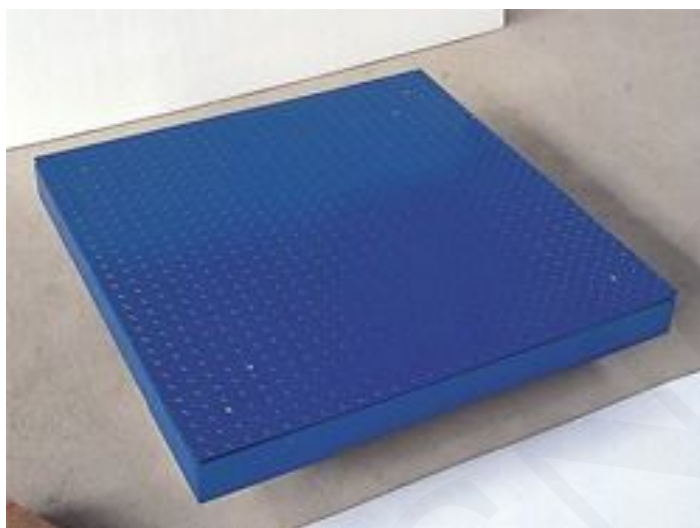

## BÁSCULA DE SUELO CON MARCO - B-01-15-04-0204

**SKU:** B-01-15-04-0204 | **Categorías:** [Báscula de suelo](#) |

### Báscula de suelo con marco

#### Especificaciones Técnicas

- El Cuerpo de la bascula es resistente a una variedad de ambientes agresivos.
- Sensores de alta precisión
- Tabla con líneas decorativas
- Cuerpo de acero inoxidable completo
- El tamaño puede ser personalizado de acuerdo a las necesidades del cliente