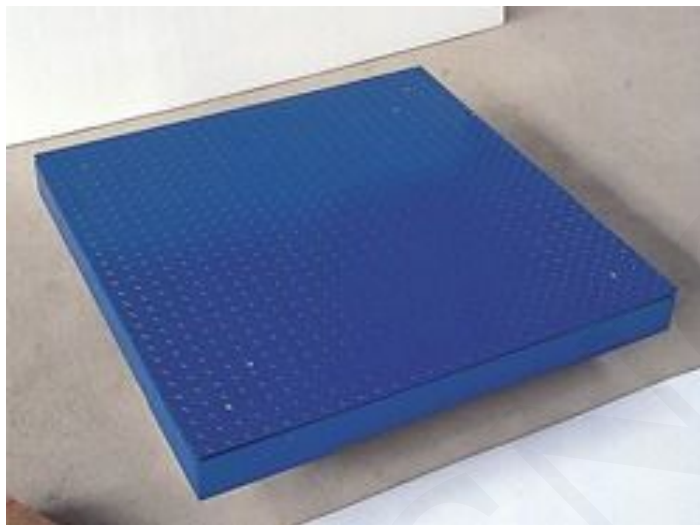

BÁSCULA DE SUELO CON MARCO - B-01-15-04-0205

SKU: B-01-15-04-0205 | **Categorías:** [Báscula de suelo](#) |

DESCRIPCIÓN DEL PRODUCTO

Báscula de suelo con marco

Especificaciones Técnicas

- El Cuerpo de la bascula es resistente a una variedad de ambientes agresivos.
- Sensores de alta precisión
- Tabla con líneas decorativas
- Cuerpo de acero inoxidable completo
- El tamaño puede ser personalizado de acuerdo a las necesidades del cliente

Especificaciones Técnicas

Modelo	Tamaño de la tabla(m)	rango (t)
B-01-15-04-0201	0.8X0.8	1
B-01-15-04-0202		2
B-01-15-04-0203	0.8X1	1
B-01-15-04-0204		2
B-01-15-04-0205	1X1	1
B-01-15-04-0206		2
B-01-15-04-0207	1X1.2	1
B-01-15-04-0208		2
B-01-15-04-0209		3
B-01-15-04-0210	1.2X1.2	1
B-01-15-04-0211		2
B-01-15-04-0212		3
B-01-15-04-0213	1.2X1.5	1
B-01-15-04-0214		2
B-01-15-04-0215		3
B-01-15-04-0216		5
B-01-15-04-0217	1.5X1.5	3
B-01-15-04-0218		5
B-01-15-04-0219	1.5X2	3
B-01-15-04-0220		5
B-01-15-04-0221	2X2	5