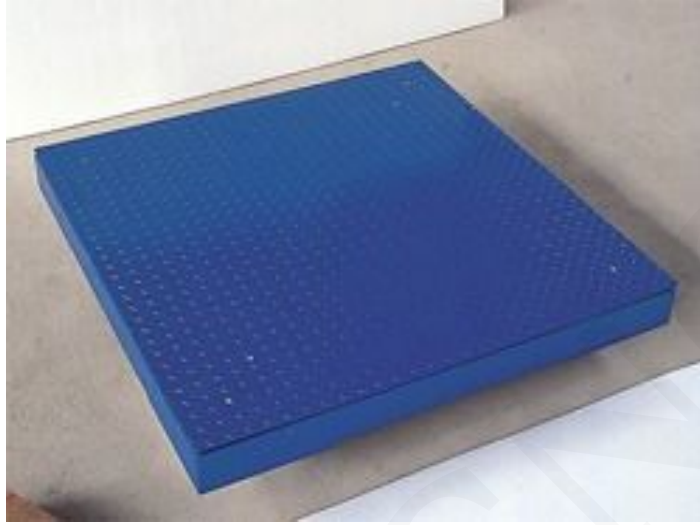

BÁSCULA DE SUELO CON MARCO - B-01-15-04-0206

SKU: B-01-15-04-0206 | **Categorías:** [Báscula de suelo](#) |

DESCRIPCIÓN DEL PRODUCTO

Báscula de suelo con marco

Especificaciones Técnicas

- El Cuerpo de la bascula es resistente a una variedad de ambientes agresivos.
- Sensores de alta precisión
- Tabla con líneas decorativas
- Cuerpo de acero inoxidable completo
- El tamaño puede ser personalizado de acuerdo a las necesidades del cliente

Especificaciones Técnicas

Modelo	Tamaño de la tabla(m)	rango (t)
B-01-15-04-0201	0.8X0.8	1
B-01-15-04-0202		2
B-01-15-04-0203	0.8X1	1
B-01-15-04-0204		2
B-01-15-04-0205	1X1	1
B-01-15-04-0206		2
B-01-15-04-0207	1X1.2	1
B-01-15-04-0208		2
B-01-15-04-0209		3
B-01-15-04-0210	1.2X1.2	1
B-01-15-04-0211		2
B-01-15-04-0212		3
B-01-15-04-0213	1.2X1.5	1
B-01-15-04-0214		2
B-01-15-04-0215		3
B-01-15-04-0216		5
B-01-15-04-0217	1.5X1.5	3
B-01-15-04-0218		5
B-01-15-04-0219	1.5X2	3
B-01-15-04-0220		5
B-01-15-04-0221	2X2	5