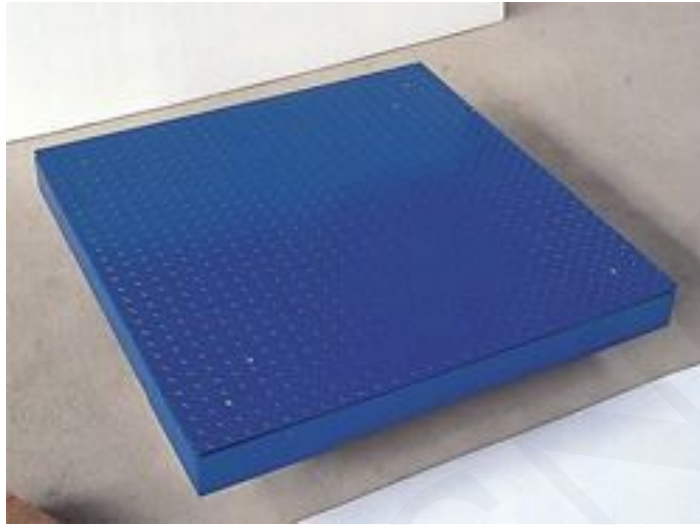

BÁSCULA DE SUELO CON MARCO - B-01-15-04-0206

SKU: B-01-15-04-0206 | **Categorías:** [Báscula de suelo](#) |

DESCRIPCIÓN DEL PRODUCTO

Báscula de suelo con marco

Especificaciones Técnicas

- El Cuerpo de la bascula es resistente a una variedad de ambientes agresivos.
- Sensores de alta precisión
- Tabla con líneas decorativas
- Cuerpo de acero inoxidable completo
- El tamaño puede ser personalizado de acuerdo a las necesidades del cliente

Especificaciones Técnicas

Modelo	Tamaño de la tabla(m)	rango (t)
B-01-15-04-0201	0.8X0.8	1
B-01-15-04-0202		2
B-01-15-04-0203	0.8X1	1
B-01-15-04-0204		2
B-01-15-04-0205	1X1	1
B-01-15-04-0206		2
B-01-15-04-0207	1X1.2	1
B-01-15-04-0208		2
B-01-15-04-0209		3
B-01-15-04-0210	1.2X1.2	1
B-01-15-04-0211		2
B-01-15-04-0212		3
B-01-15-04-0213	1.2X1.5	1
B-01-15-04-0214		2
B-01-15-04-0215		3
B-01-15-04-0216		5
B-01-15-04-0217	1.5X1.5	3
B-01-15-04-0218		5
B-01-15-04-0219	1.5X2	3
B-01-15-04-0220		5
B-01-15-04-0221	2X2	5