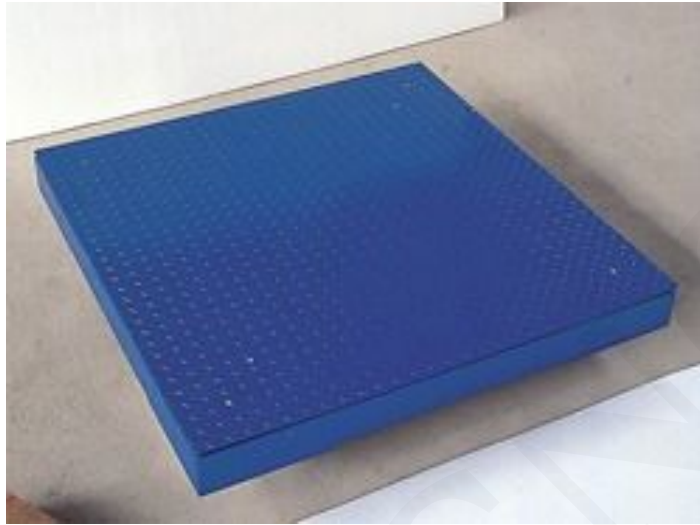

## BÁSCULA DE SUELO CON MARCO - B-01-15-04-0207

**SKU:** B-01-15-04-0207 | **Categorías:** [Báscula de suelo](#) |

### Báscula de suelo con marco

#### Especificaciones Técnicas

- El Cuerpo de la bascula es resistente a una variedad de ambientes agresivos.
- Sensores de alta precisión
- Tabla con líneas decorativas
- Cuerpo de acero inoxidable completo
- El tamaño puede ser personalizado de acuerdo a las necesidades del cliente