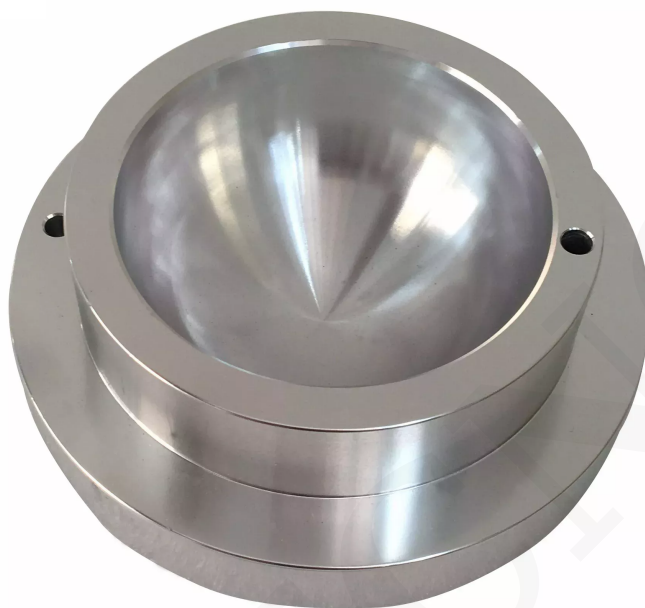

BLOQUE DE REACCIÓN DE ALUMINIO BE-BLOQREA-A100ML

Modelo: 50 ml, 100 ml, 250 ml, 500 ml

Moq: 30 piezas por modelo

SKU: B-01-29-0006-0701 | **Categorías:** [Agitador Magnético](#) |

GALERÍA DE IMÁGENES

DESCRIPCIÓN DEL PRODUCTO

- Modelo: *50 ml, 100 ml, 250 ml, 500 ml*
- Marca del producto: BELLTRONIC

COTECNO

INFORMACIÓN ADICIONAL

COTECNO