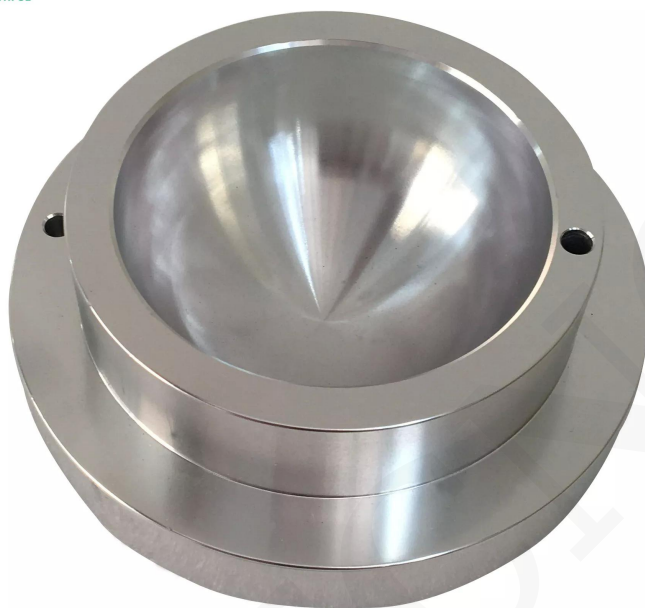

## BLOQUE DE REACCIÓN DE ALUMINIO BE-BLOQREA-A250ML

FAITHFUL

Modelo: 50 ml, 100 ml, 250 ml, 500 ml

Moq: 30 piezas por modelo

**SKU:** B-01-29-0006-0702 | **Categorías:** [Agitador Magnético](#) |

## DESCRIPCIÓN DEL PRODUCTO

- Modelo: *50 ml, 100 ml, 250 ml, 500 ml*
- Marca del producto: BELLTRONIC