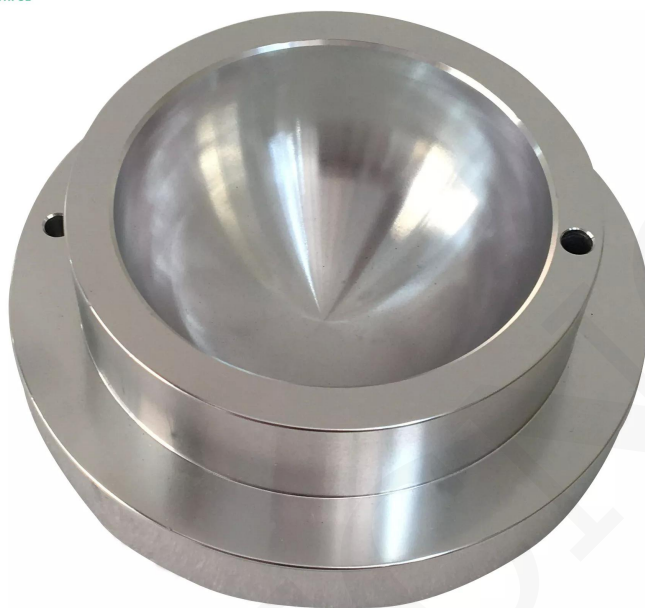

BLOQUE DE REACCIÓN DE ALUMINIO BE-BLOQREA-A250ML

FAITHFUL

Modelo: 50 ml, 100 ml, 250 ml, 500 ml

Moq: 30 piezas por modelo

SKU: B-01-29-0006-0702 | **Categorías:** [Agitador Magnético](#) |

GALERÍA DE IMÁGENES

FATMPPL

DESCRIPCIÓN DEL PRODUCTO

- Modelo: *50 ml, 100 ml, 250 ml, 500 ml*
- Marca del producto: BELLTRONIC

COTECNO

INFORMACIÓN ADICIONAL

COTECNO