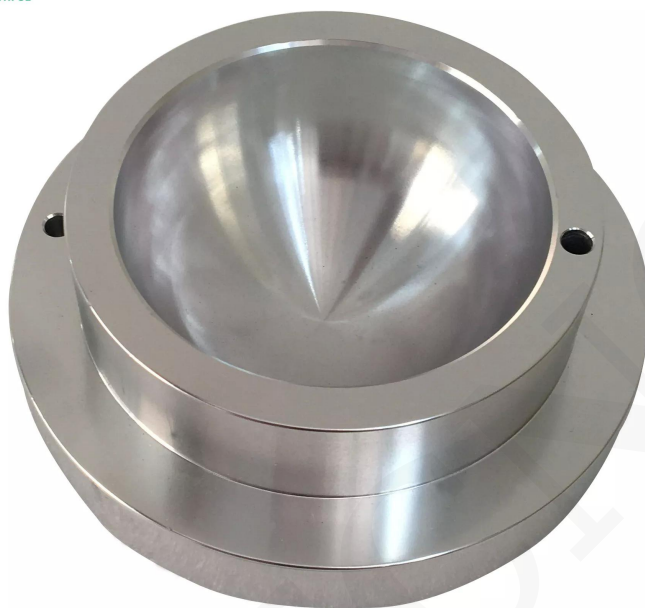

BLOQUE DE REACCIÓN DE ALUMINIO BE-BLOQREA-A500ML

FAITHFUL

Modelo: 50 ml, 100 ml, 250 ml, 500 ml

Moq: 30 piezas por modelo

SKU: B-01-29-0006-0703 | **Categorías:** [Agitador Magnético](#) |

GALERÍA DE IMÁGENES

DESCRIPCIÓN DEL PRODUCTO

- Modelo: *50 ml, 100 ml, 250 ml, 500 ml*
- Marca del producto: BELLTRONIC

INFORMACIÓN ADICIONAL

COTECNO