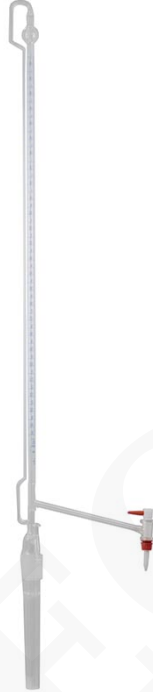

BURETA AUTOMÁTICA, PELLET, SCHELLBACH, FORTUNA 25 ML: 0,05 ML, SIN GRIFO INTERMEDIO, CON

SKU: PG-1 0554202 | **Categorías:** [Material de vidrio de laboratorio](#) | **Etiquetas:** [automática](#), [Bureta](#), [con](#), [FORTUNA](#), [grifo](#), [intermedio](#), [Pellet](#), [Schellbach](#), [sin](#)

DESCRIPCIÓN DEL PRODUCTO

BURETA AUTOMÁTICA, PELLET, SCHELLBACH, FORTUNA 25 ML: 0,05 ML, SIN GRIFO INTERMEDIO, CON

Descripción: Bureta automática, Pellet, Schellbach

Nombre del producto: FORTUNA

Volumen y graduación: 25 ml: 0,05 ml.

Característica: sin grifo intermedio, con grifo lateral de PTFE.

Característica adicional: llave de PTFE.

Color de gradación: gradación azul

Materiales: vidrio de borosilicato, PTFE.

Hersteller/Manejador: Poulten y Graf

Clases de precisión: clase AS

Tamaño: 25

[Source link](#)

[Volumetric Glassware](#)

INFORMACIÓN ADICIONAL

categoria

Volumetric Glassware

COTECNO