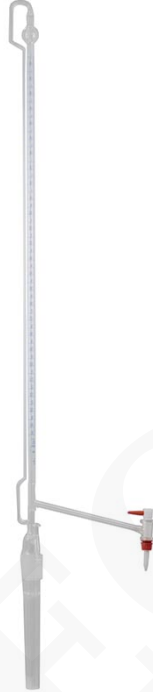

BURETA AUTOMÁTICA, PELLET, SCHELLBACH, FORTUNA 50 ML: 0,10 ML, SIN LLAVE DE PASO INTERMEDIA, CON

SKU: PG-1 0554502 | **Categorías:** [Material de vidrio de laboratorio](#) | **Etiquetas:** [automática](#), [Bureta](#), [con](#), [FORTUNA](#), [intermedia](#), [llave](#), [paso](#), [Pellet](#), [Schellbach](#), [sin](#)

DESCRIPCIÓN DEL PRODUCTO

BURETA AUTOMÁTICA, PELLET, SCHELLBACH, FORTUNA 50 ML: 0,10 ML, SIN LLAVE DE PASO INTERMEDIA, CON

Descripción: Bureta automática, Pellet, Schellbach

Nombre del producto: FORTUNA

Volumen y graduación: 50 ml: 0,10 ml.

Característica: sin grifo intermedio, con grifo lateral de PTFE.

Característica adicional: llave de PTFE.

Color de gradación: gradación azul

Materiales: vidrio de borosilicato, PTFE.

Hersteller/Manejador: Poulten y Graf

Clases de precisión: clase AS

Tamaño: 50

[Source link](#)

[Volumetric Glassware](#)

INFORMACIÓN ADICIONAL

categoria

Volumetric Glassware

COTECNO