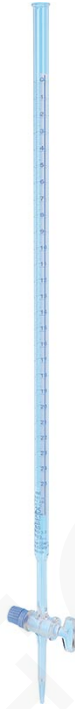

BURETA, SCHELLBACH, VOLAC FORTUNA 100 ML: 0,20 ML, GRIFO RECTO, DE-M

SKU: PG-RB9803_NC_I | **Categorías:** [Material de vidrio de laboratorio](#) | **Etiquetas:** [Bureta](#), [DEM](#), [FORTUNA](#), [grifo](#), [recto](#), [Schellbach](#), [VOLAC](#)

DESCRIPCIÓN DEL PRODUCTO

BURETA, SCHELLBACH, VOLAC FORTUNA 100 ML: 0,20 ML, GRIFO RECTO, DE-M

Descripción: Bureta, Schelbach.

Nombre del producto: VOLAC FORTUNA

Volumen y graduación: 100 ml: 0,20 ml.

Característica: toque directo

Característica adicional: llave de cristal.

Color de graduación: graduación azul

certificado según a: DE-M

Materiales: Fabricado en vidrio de borosilicato.

Hersteller/Manejador: Poulten y Graf

Clases de precisión: clase AS