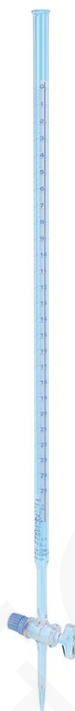

**BURETA, SCHELLBACH, VOLAC FORTUNA 100 ML: 0,20 ML, GRIFO RECTO, DE-M**

**SKU:** PG-RB9803\_WAC\_I | **Categorías:** [Material de vidrio de laboratorio](#) | **Etiquetas:** [Bureta](#), [DEM](#), [FORTUNA](#), [grifo](#), [recto](#), [Schellbach](#), [VOLAC](#)

## DESCRIPCIÓN DEL PRODUCTO

### BURETA, SCHELLBACH, VOLAC FORTUNA 100 ML: 0,20 ML, GRIFO RECTO, DE-M

Descripción: Bureta, Schelbach.

Nombre del producto: VOLAC FORTUNA

Volumen y graduación: 100 ml: 0,20 ml.

Característica: toque directo