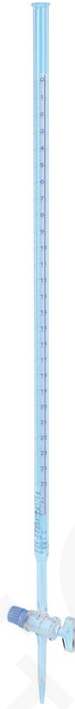

BURETA, SCHELLBACH, VOLAC FORTUNA 100 ML: 0,20 ML, GRIFO RECTO, DE-M

SKU: PG-1 0084902G | **Categorías:** [Material de vidrio de laboratorio](#) | **Etiquetas:** [Bureta](#), [DEM](#), [FORTUNA](#), [grifo](#), [recto](#), [Schellbach](#), [VOLAC](#)

DESCRIPCIÓN DEL PRODUCTO

BURETA, SCHELLBACH, VOLAC FORTUNA 100 ML: 0,20 ML, GRIFO RECTO, DE-M

Descripción: Bureta, Schelbach.

Nombre del producto: VOLAC FORTUNA

Volumen y graduación: 100 ml: 0,20 ml.

Característica: toque directo

Característica adicional: llave de cristal.

Color de graduación: graduación azul

certificado según a: DE-M

Materiales: Fabricado en vidrio de borosilicato.

Hersteller/Manejador: Poulten y Graf

Clases de precisión: clase AS