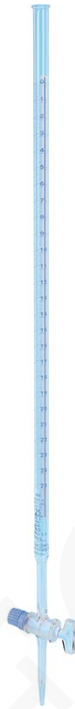

BURETA, SCHELLBACH, VOLAC FORTUNA 25 ML: 0,05 ML, GRIFO RECTO, DE-M

SKU: PG-1 0084202G | **Categorías:** [Material de vidrio de laboratorio](#) | **Etiquetas:** [Bureta](#), [DEM](#), [FORTUNA](#), [grifo](#), [recto](#), [Schellbach](#), [VOLAC](#)

DESCRIPCIÓN DEL PRODUCTO

BURETA, SCHELLBACH, VOLAC FORTUNA 25 ML: 0,05 ML, GRIFO RECTO, DE-M

Descripción: Bureta, Schelbach.

Nombre del producto: VOLAC FORTUNA

Volumen y graduación: 25 ml: 0,05 ml.

Característica: toque directo

Característica adicional: llave de cristal.

Color de graduación: graduación azul

certificado según a: DE-M

Materiales: Fabricado en vidrio de borosilicato.

Hersteller/Manejador: Poulten y Graf

Clases de precisión: clase AS

Tamaño: 25

[Source link](#)

[Volumetric Glassware](#)

INFORMACIÓN ADICIONAL

categoria

Volumetric Glassware

COTECNO