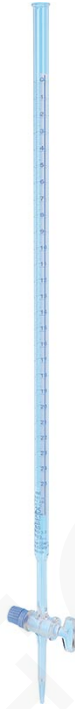

BURETA, SCHELLBACH, VOLAC FORTUNA 25 ML: 0,10 ML, GRIFO RECTO, DE-M

SKU: PG-RB9803_WAC_G | **Categorías:** [Material de vidrio de laboratorio](#) | **Etiquetas:** [Bureta](#), [DEM](#), [FORTUNA](#), [grifo](#), [recto](#), [Schellbach](#), [VOLAC](#)

DESCRIPCIÓN DEL PRODUCTO

BURETA, SCHELLBACH, VOLAC FORTUNA 25 ML: 0,10 ML, GRIFO RECTO, DE-M

Descripción: Bureta, Schelbach.

Nombre del producto: VOLAC FORTUNA

Volumen y graduación: 25 ml: 0,10 ml.

Característica: toque directo

Característica adicional: llave de cristal.

Color de gradación: gradación azul

certificado según a: DE-M

Materiales: Fabricado en vidrio de borosilicato.

Hersteller/Manejador: Poulten y Graf

Clases de precisión: clase AS

Certificado: con un certificado

Tamaño: 25

[Source link](#)

[Volumetric Glassware](#)

INFORMACIÓN ADICIONAL

categoria

Volumetric Glassware

COTECNO