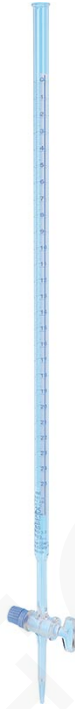

BURETA, SCHELLBACH, VOLAC FORTUNA 50 ML: 0,10 ML, GRIFO RECTO, DE-M

SKU: PG-1 0084502G | **Categorías:** [Material de vidrio de laboratorio](#) | **Etiquetas:** [Bureta](#), [DEM](#), [FORTUNA](#), [grifo](#), [recto](#), [Schellbach](#), [VOLAC](#)

DESCRIPCIÓN DEL PRODUCTO

BURETA, SCHELLBACH, VOLAC FORTUNA 50 ML: 0,10 ML, GRIFO RECTO, DE-M

Descripción: Bureta, Schelbach.

Nombre del producto: VOLAC FORTUNA

Volumen y graduación: 50 ml: 0,10 ml.

Característica: toque directo

Característica adicional: llave de cristal.

Color de graduación: graduación azul

certificado según a: DE-M

Materiales: Fabricado en vidrio de borosilicato.

Hersteller/Manejador: Poulten y Graf

Clases de precisión: clase AS

Tamaño: 50

[Source link](#)

[Volumetric Glassware](#)

INFORMACIÓN ADICIONAL

categoria

Volumetric Glassware

COTECNO