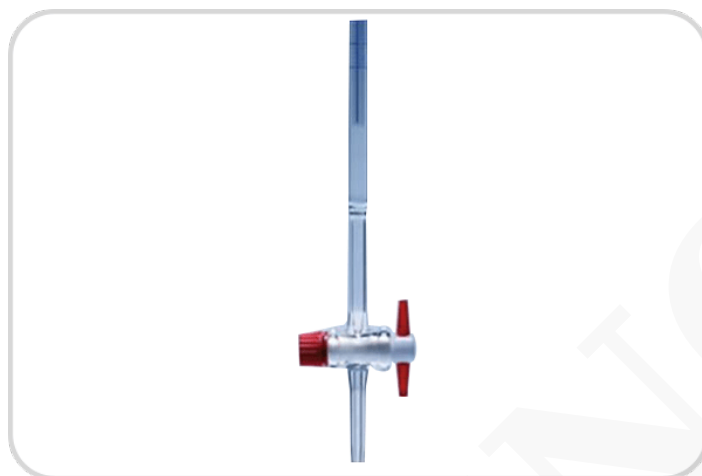

BURETA SCHELLBACH

SKU: N / A | **Categorías:** [Buretas](#), [Serie de Buretas](#) |

VARIACIONES

| Imagen | SKU | Descripción | Bureta - Capacidad (ml) |
|--|----------------------|-------------|-------------------------|
|  | Bureta-Schellbach-10 | 10 | |
|  | Bureta-Schellbach-25 | 25 | |
|  | Bureta-Schellbach-50 | 50 | |

DESCRIPCIÓN DEL PRODUCTO

Incluye certificado y número de serie único, fondo blanco y marcas azules, llave de ptfé. **Especificaciones De Bureta Schellbach**

| Modelo | Capacidad (ml) | División |
|----------------------|----------------|----------|
| Bureta-Schellbach-10 | 10 | 1/50 |
| Bureta-Schellbach-25 | 25 | 1/20 |
| Bureta-Schellbach-50 | 50 | 1/10 |