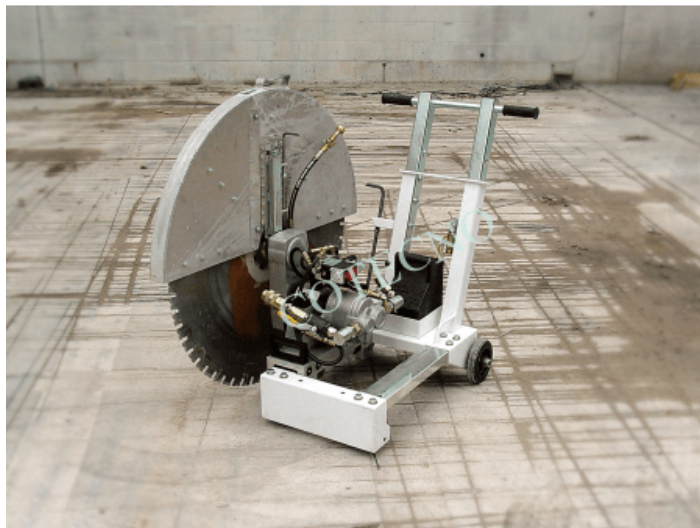

CARRO DE SIERRA DE PARED PARA SIERRAS CC1600

CARRO DE SIERRA DE PARED PARA SIERRAS CC1600

SKU: N / A | **Categorías:** [Accesorios De Sierra De Pared](#) |

INFORMACIÓN ADICIONAL

COTECNO