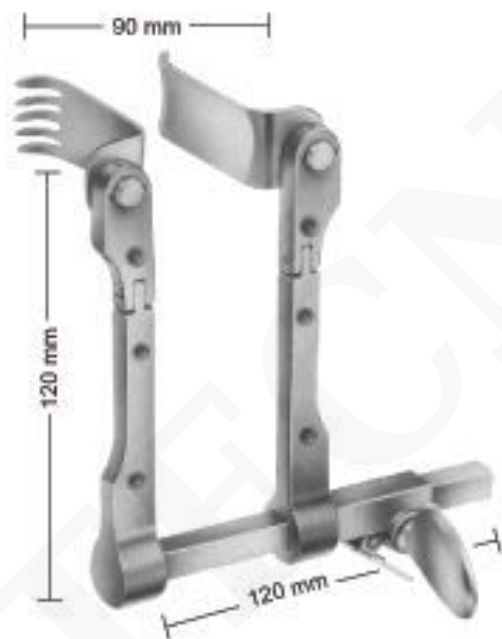

CASPAR

SKU: B-01-40-01-06-190-00 | **Categorías:** [Ganchos y retractores](#) |

INFORMACIÓN ADICIONAL

COTECNO