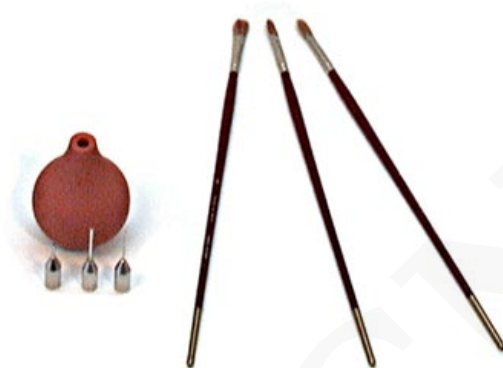

CEPILLOS Y SOPLADORES DE GOMA PARA DECORAR

SKU: N / A | **Categorías:** [Artículos técnicos](#) - [Cristalería](#) - [Plástico](#) - [Porcelana](#) - [Tercera cocción](#) - [Serigrafía](#), [Ceramic Instruments](#) |

DESCRIPCIÓN DEL PRODUCTO

CEPILLOS DE BELLAS ARTES

Cepillos redondos
Cepillos planos
Cepillos de lengua de gato
Para pinceles de escritura

SOPLADORES DE GOMA PARA DECORAR

Especialmente utilizado para decoración o reparaciones que requieran un espesor considerable. Tapón extraíble de teflón con boquilla de acero inoxidable, Ø 1,3 mm.

Soplador de bolas de 70 cc (tamaño 1)

Soplador de bolas de 150 cc (tamaño 4)

Modelo de boquilla intercambiable:

Soplador de bolas de goma, tapa. 100 cc (sin boquilla). Boquilla ø interior 0,60mm ø exterior 0,9 mm Boquilla ø interior 0,60 mm ø exterior 0,9 mm Boquilla ø interior 0,60 mm ø exterior 0,9 mm