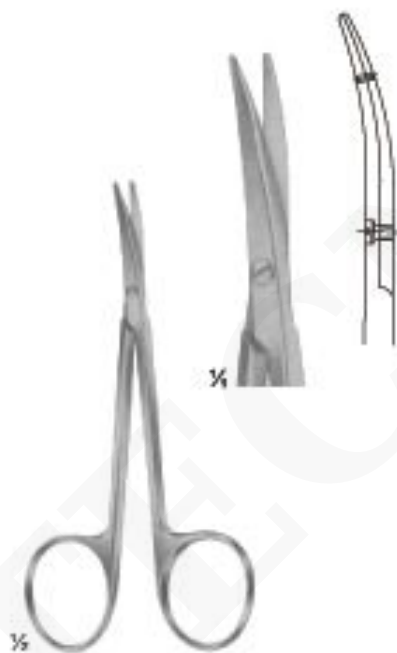

CHILLÓN

Con cerradura plana

SKU: B-01-40-01-02-41-00 | **Categorías:** [TIJERAS](#) |

INFORMACIÓN ADICIONAL

COTECNO