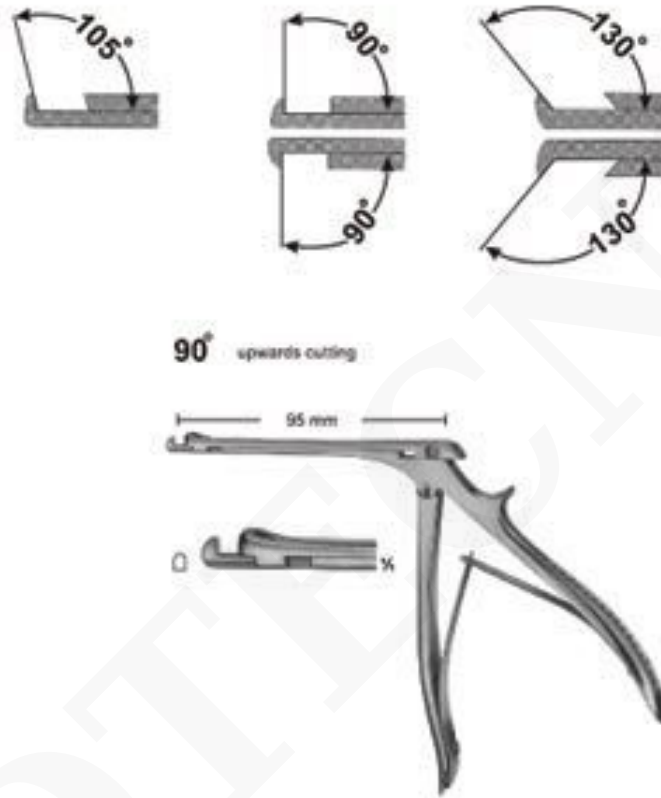

## CITELLI- BEYER

5 x 6 dientes, afilados

**SKU:** B-01-40-01-14-003-00 | **Categorías:** [GOLPES DE HUESO Y RONGEURS](#) |