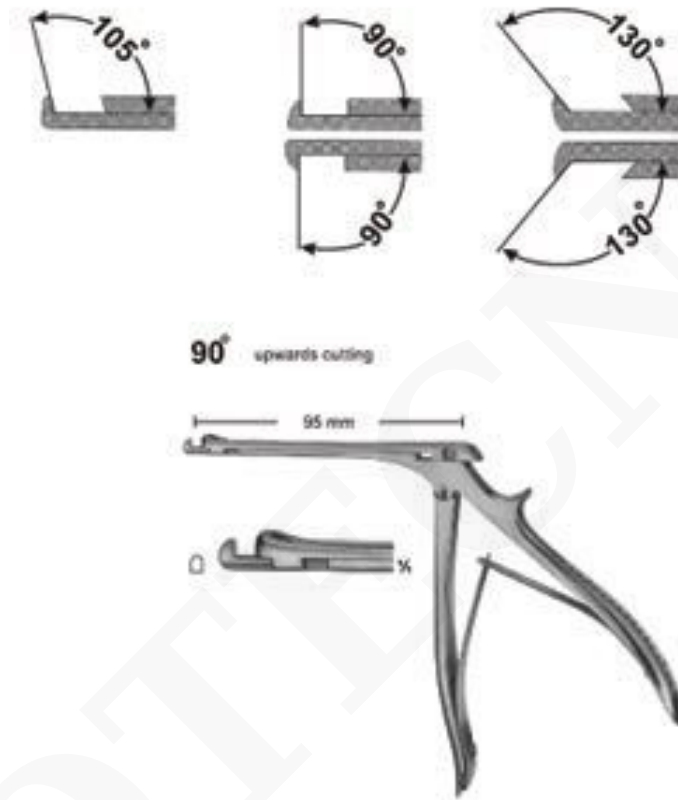

CITELLI- BEYER

5 x 6 dientes, afilados

SKU: B-01-40-01-14-003-00 | **Categorías:** [GOLPES DE HUESO Y RONGEURS](#) |

INFORMACIÓN ADICIONAL

COTECNO