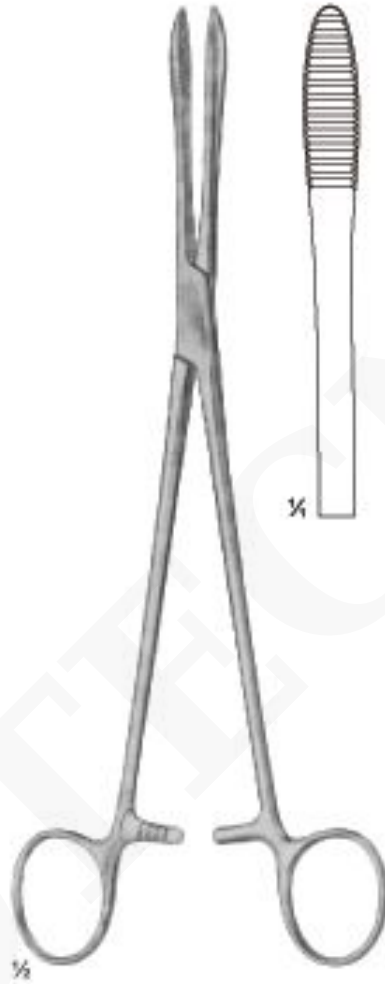

COLLIN

Sondas de doble punta, estaño, maleable, diam. De puntas 4 mm

SKU: B-01-40-01-22-014-00 | **Categorías:** [Pinzas de fórceps 2](#) |

INFORMACIÓN ADICIONAL

COTECNO