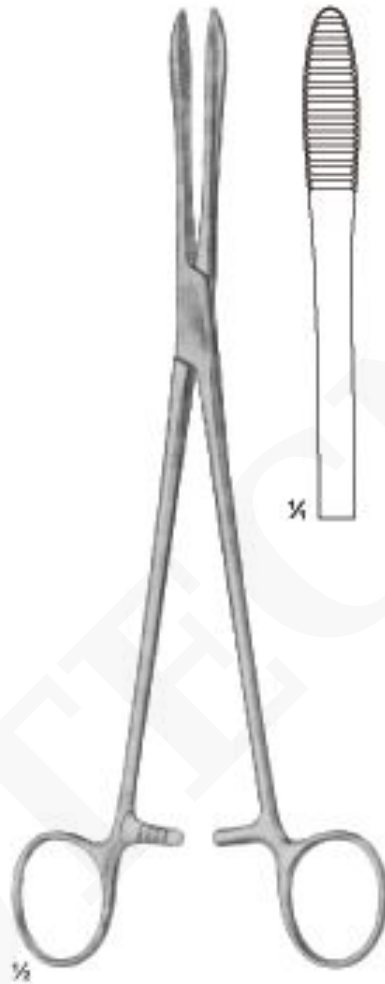

COLLIN

Sondas de doble punta, estaño, maleable, diam. De puntas 4 mm

SKU: B-01-40-01-22-014-00 | **Categorías:** [Pinzas de fórceps 2](#) |

INFORMACIÓN ADICIONAL

COTECNO