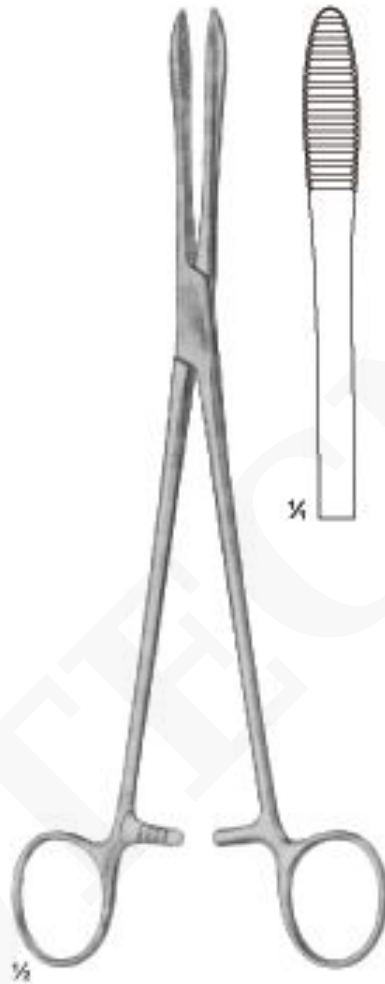

## COLLIN

Sondas de doble punta, estaño, maleable, diam. De puntas 4 mm

**SKU:** B-01-40-01-22-014-00 | **Categorías:** [Pinzas de fórceps 2](#) |