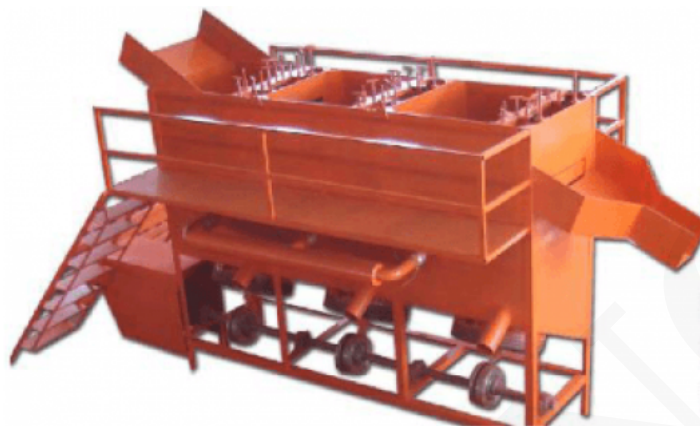

CONCENTRADOR DE GIGA 15000 KG - BELL-CONJIG-2G

SKU: B-01-53-0300-0103 | **Categorías:** [Triturador de mandíbula](#), [Trituradoras](#) |

DESCRIPCIÓN DEL PRODUCTO

La plantilla puede enriquecer mineral de hasta 40 mm. La máxima eficiencia se pretende gracias al material de carrocería de 1ª clase utilizado y al sistema de accionamiento de alto par.

Las pantallas de poliuretano de alta resistencia de 1 mm y 2 mm ofrecen un funcionamiento prolongado.

Tenemos 5 producciones de plantilla de capacidad diferente, incluyendo 2 tipos de laboratorios y 3 tipos de industriales.

MODELO	Bell-ConJIG-L2g	Bell-ConJIG-L4g	Bell-ConJIG-2g	Bell-ConJIG-3g	Bell-ConJIG-4g
Código SKU	B-01-53-0300-0101	B-01-53-0300-0102	B-01-53-0300-0103	B-01-53-0300-0104	B-01-53-0300-0105
Capacidad kg/s	<100	<180	<15000	<20000	<30000
Potencia (kW)	0,75	1,5	3	3	7,5
Superficie de trabajo (m2)	0,52	1	3	3	4
Tamaño de la pantalla(mm)	300x300	300x300	1040x1180	1040x1180	1040x1180