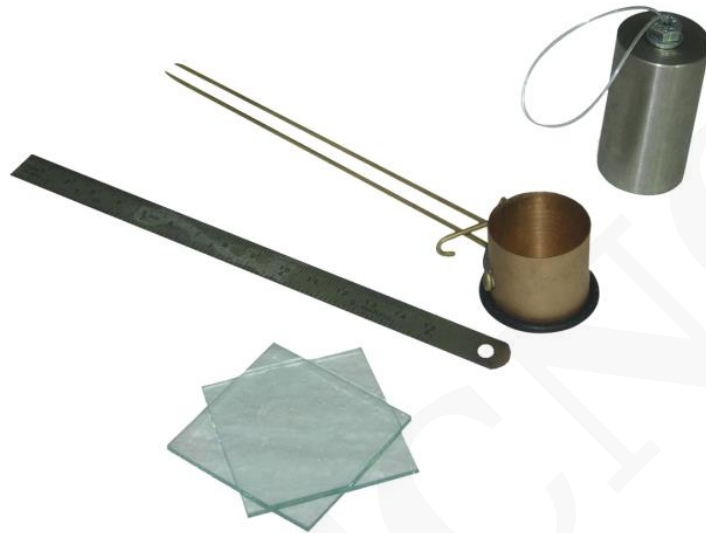

CONJUNTO DE PRUEBA LE CHATELIER

Características generales

La solidez de los cementos y las cales se determina mediante la prueba de expansión con moldes Le Chatelier de acuerdo con el estándar correspondiente.

El molde consiste en un cilindro dividido tensado por resorte de 30 x 30 mm con dos vástagos indicadores que miden 150 mm desde los puntos hasta la línea central del cilindro y la junta tórica.

El juego de prueba Le Chatelier se suministra con 3 piezas de moldes Le Chatelier, 6 piezas de placas de vidrio de 50x50 mm, 300 gr de peso, 3 piezas de 100 gr de peso, 70 gr de barra de apriete, regla de acero y estuche de transporte.

SKU: N / A | **Categorías:** [Asfalto](#) | **Etiquetas:** [450-1](#), [459-2](#), [EN 196-3](#), [EN ISO 9597](#)

DESCRIPCIÓN DEL PRODUCTO

Características generales

La solidez de los cementos y las cales se determina mediante la prueba de expansión con moldes Le Chatelier de acuerdo con el estándar correspondiente.