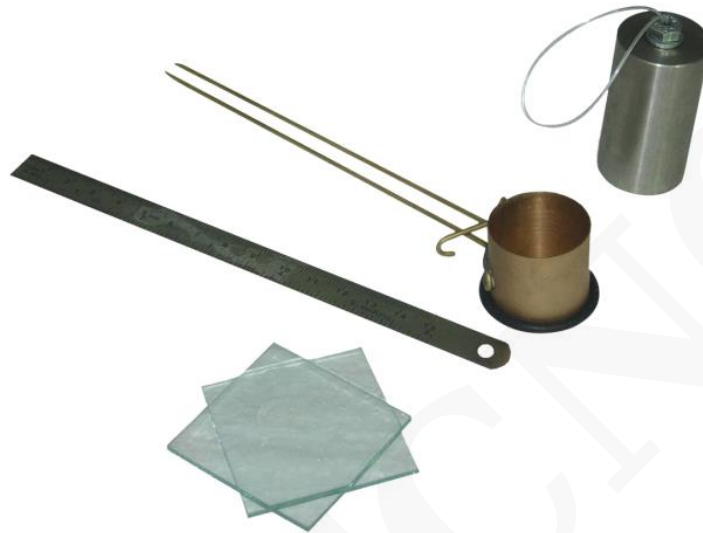

CONJUNTO DE PRUEBA LE CHATELIER

Características generales

La solidez de los cementos y las cales se determina mediante la prueba de expansión con moldes Le Chatelier de acuerdo con el estándar correspondiente.

El molde consiste en un cilindro dividido tensado por resorte de 30 x 30 mm con dos vástagos indicadores que miden 150 mm desde los puntos hasta la línea central del cilindro y la junta tórica.

El juego de prueba Le Chatelier se suministra con 3 piezas de moldes Le Chatelier, 6 piezas de placas de vidrio de 50x50 mm, 300 gr de peso, 3 piezas de 100 gr de peso, 70 gr de barra de apriete, regla de acero y estuche de transporte.

SKU: N / A | **Categorías:** [Asfalto](#) | **Etiquetas:** [450-1](#), [459-2](#), [EN 196-3](#), [EN ISO 9597](#)

DESCRIPCIÓN DEL PRODUCTO

Características generales

La solidez de los cementos y las cales se determina mediante la prueba de expansión con moldes Le Chatelier de acuerdo con el estándar correspondiente.