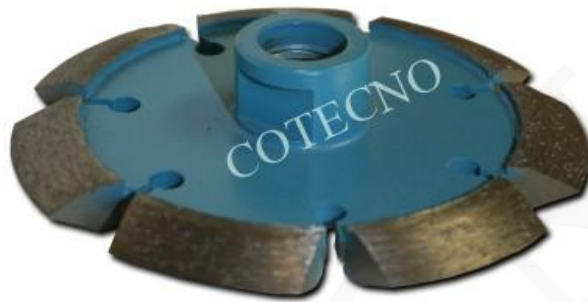

## CUCHILLAS DE DIAMANTE DE TUCK POINT ESTRELLA AZUL V-CRACK

### Cuchillas de diamante de Tuck Point Estrella azul V-Crack

- Diamante de buena calidad y buen valor de corte.
- Limpia, canaliza y repara grietas en el concreto y otros materiales.
- Rastrear el corte dejando un surco limpio.
- El diseño del segmento proporciona una vida más larga
- Ancho del segmento .310 en el punto más lateral

**Nota: 5/8 "-11 hub a menos que se indique lo contrario**

**SKU:** N / A | **Categorías:** [Tuck Point](#) |

## DESCRIPCIÓN DEL PRODUCTO

Para uso en sierras circulares y rectificadoras de ángulo recto.

COTECNO