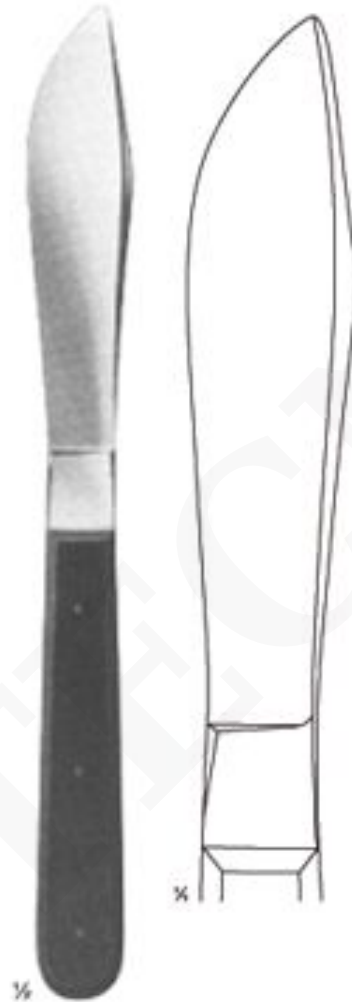

CUCHILLOS PARA AUTOPSIA Y CARTÍLAGO

Pinzas para tumores y vasos

SKU: B-01-40-01-01-63-00 | **Categorías:** [CUCHILLOS ESCALPELOS - ANESTESIA DIAGNÓSTICA](#) |

INFORMACIÓN ADICIONAL

COTECNO