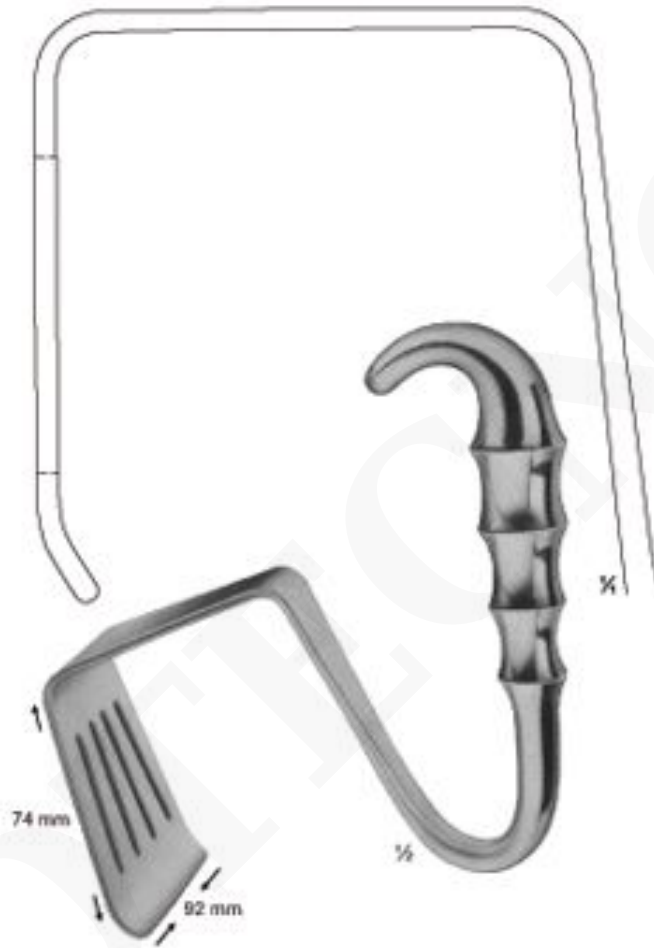

## DAVIDSON

**SKU:** B-01-40-01-06-113-00 | **Categorías:** [Ganchos y retractores](#) |