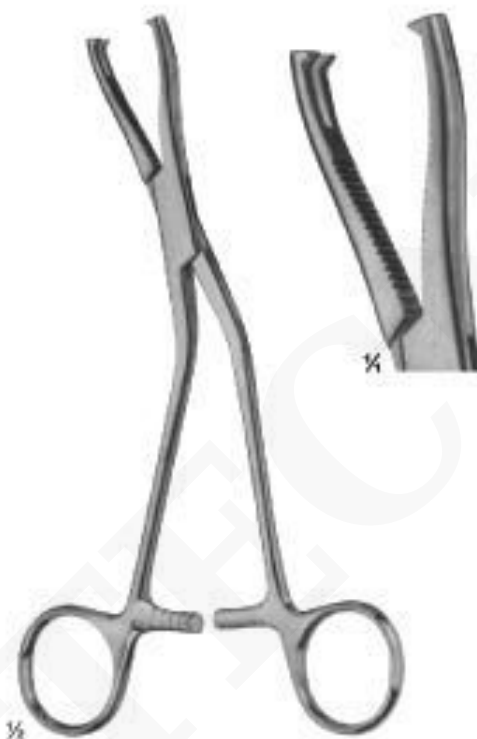

DINGMANN

SKU: B-01-40-01-16-50-00 | **Categorías:** [Fórceps](#) |

INFORMACIÓN ADICIONAL

COTECNO